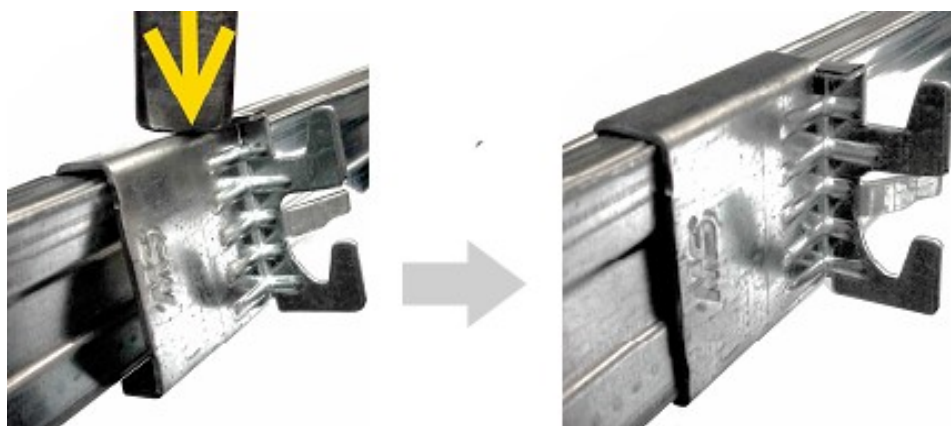

POLICOVÉ REGÁLY SUPER 1-2-3

NÁVOD K MONTÁŽI

MONTÁŽ KLIPŮ PRO UCHYCENÍ NOSNÍKŮ ROHOVÝCH POLIC UCHYCENÍ KLIPŮ NA NOSNÍK POLICE

(1) Klip nasadíme na nosník police

(2) Nosník police nasadíme na uzávěry klipu a dorazíme gumovou paličkou.