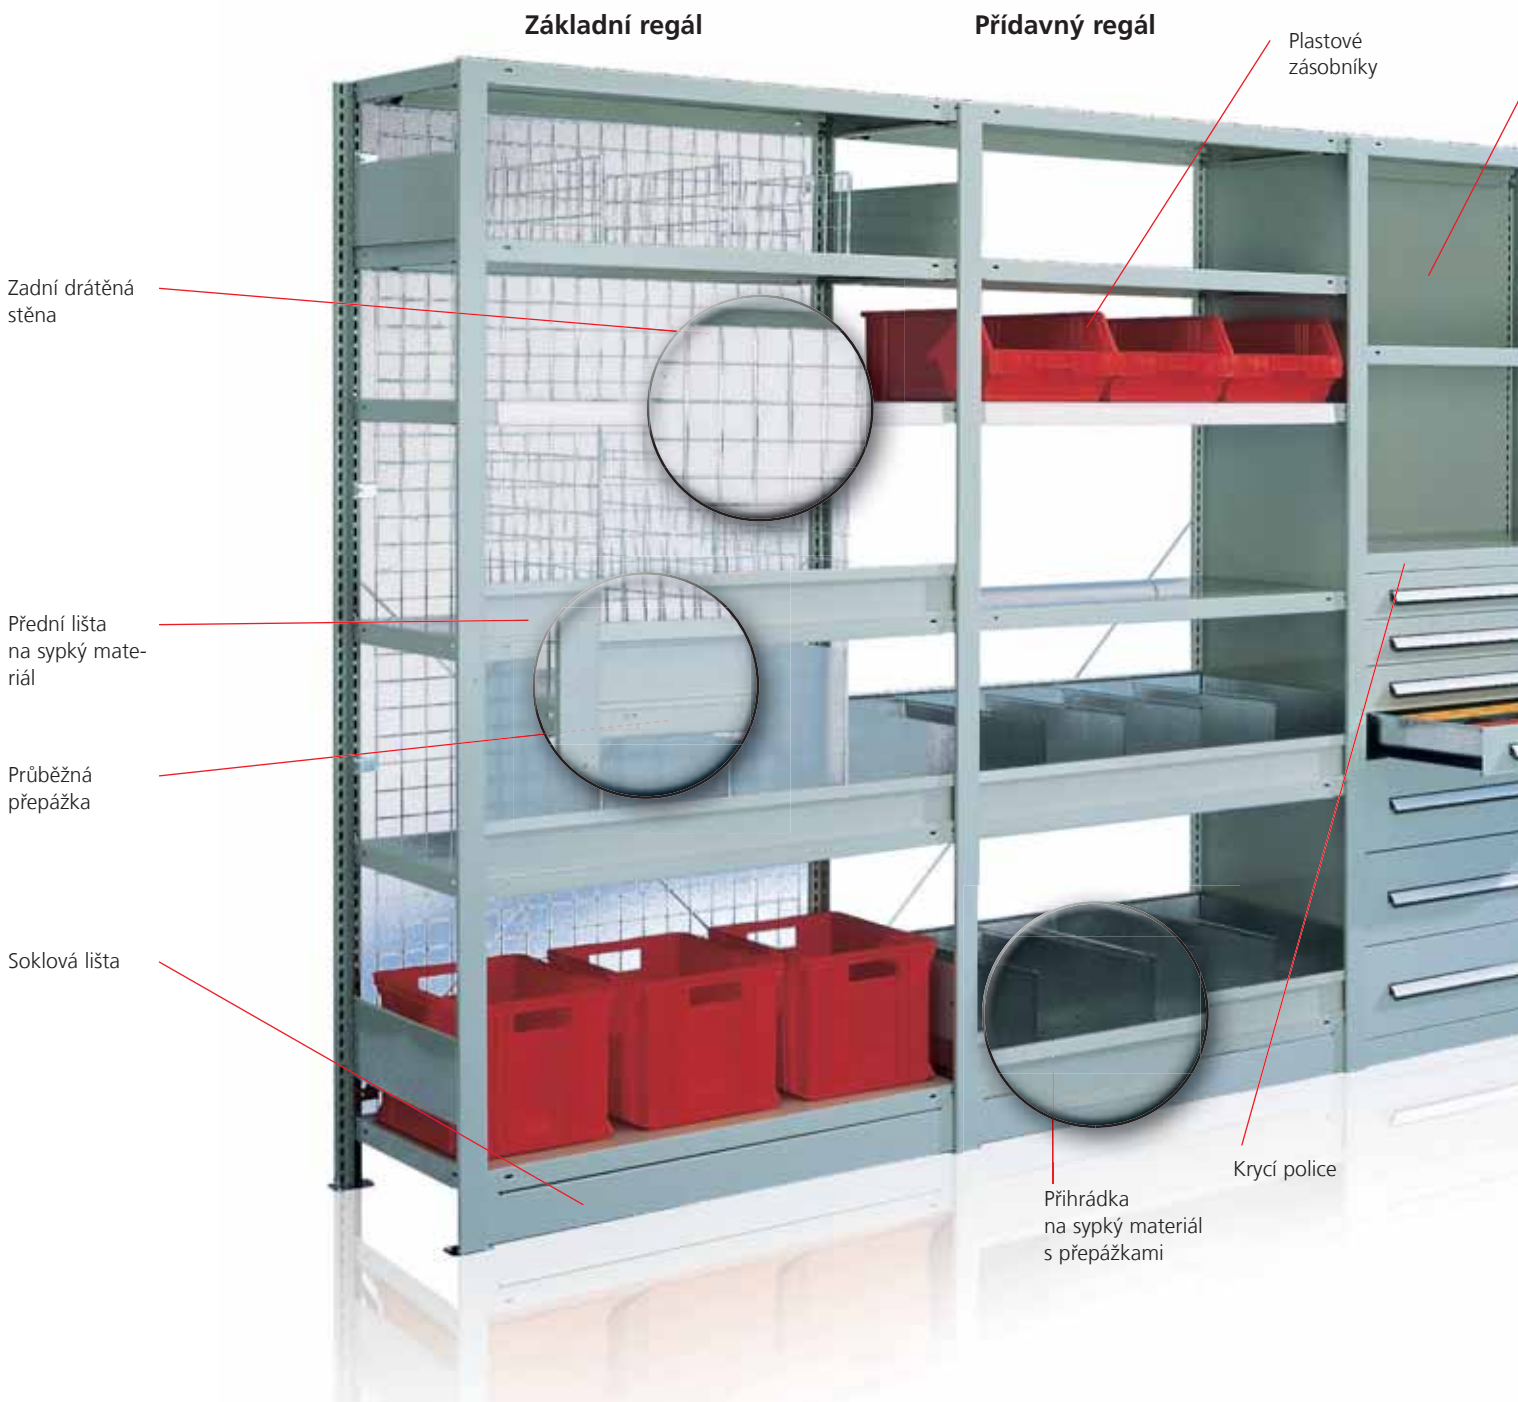

Vlastnosti a funkce META polic

**L 80
police**

**S 100
police**

**V 150 / V 230
police**

**MS 230 +
330 II police**

**kancelářská
COMPACT
police**

- **Trvanlivost:** vysoká vzhledem ke kvalitě použitých materiálů: konstrukční ocel DIN EN 10147 s kontrolou kvality
- **Bezpečnost:** bezpečnostní drážky na hlubokých okrajích
- **Multi-funkce:** 50 mm rozteč děrování otvorů pro širokou škálu použitelného příslušenství (výjimka: META L 80 Police, COMPACT kancelář police)
- **Provedení:** META police jsou k dispozici v pozinkované verzi, nebo také v komaxitové (vypalovaná prášková barva).
Pozinkované police mají optimální ochranu proti korozi.
Komaxitový materiál poskytuje optimální odolnost proti oděru a nejvyšší možnou kvalitu povrchu.
- **META police family:**
 - **L 80 police - police s malým zatížením, nosnost 80 kg** bez dělicí otvorů, s podélným kanálkem ve tvaru M, s pěti ohyby, stohovatelná, výška hrany 25 mm
 - **S 100 police s lehkým zatížením, nosnost 100 kg**, s otvory pro děliče a s bezpečnostním ohybem, police je dutá - výška hrany 40 mm
 - **V 150 / V 230 police - středně-těžce zatížitelné průmyslové police se zatížením 150 až 230 kg** podpěry mohou být přidány ke zvýšení zátěže nebo snížení vyklenutí, jsou stohovatelné a mají otvory pro děliče, výška hrany 40 mm
 - **MS 230 + 330 police - vysoce zatížitelné police** s podporami může pojmout až 400 kg, s otvory pro děliče, jsou stohovatelné, výška hrany 40 mm
 - **Office COMPACT Police - kancelářská police s nosností 80–100 kg** bez dělicí otvorů, stohovatelná, výška hrany 25 mm

... ta pravá police pro každé použití!

Popis systému / příslušenství

META CLIP® regál - dvousložkový systém

Skládá se jen ze dvou základních komponentů (rámy a police), které vytváří komplexní regálové řady pro všechna uplatnění skladování malých dílů (např. sklady náhradních dílů, příruční sklady v průmyslu a dílnách, prodejní sklady v odborných velkoobchodech)