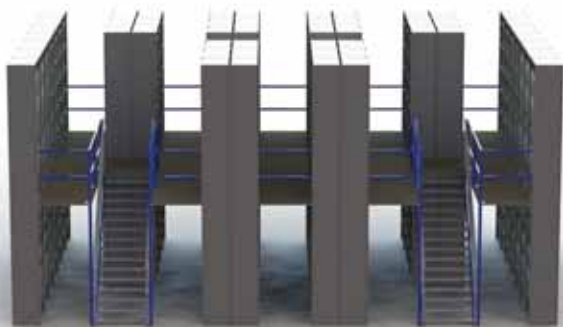

Plánování, výroba, dodávka a montáž - vše na jednom místě.

Plánování

Rádi Vám poradíme při výběru správných regálů nebo s optimálními kombinacemi různých regálových systémů. Naši zaměstnanci se orientují v mnoha odvětvích a rádi Vám navrhnu individuální řešení pro Vaše skladovací prostory.

Projektoví inženýři Vám s potěšením vypracují individuální návrh projektu.

Díky našim aktuálním kreslicím programům, můžeme zákazníkovi poskytnout specifické CAD výkresy.

Plánování, výroba, dodávka a montáž - vše z jednoho místa.