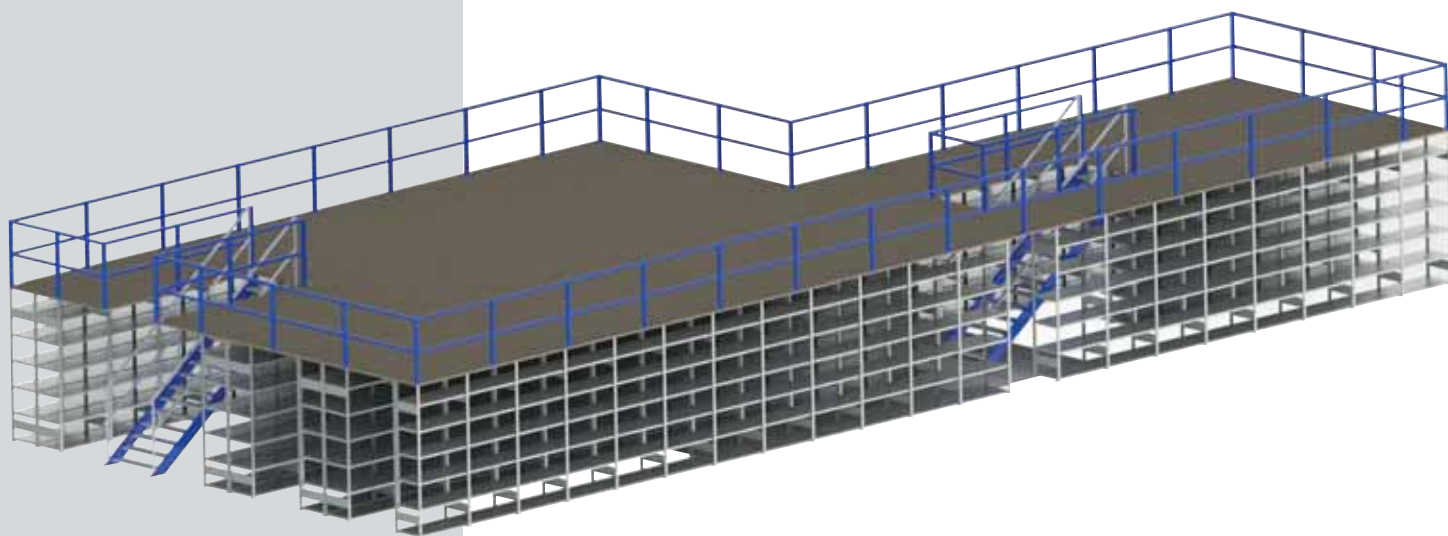

META CLIP® jednopatrový

s plochou pro víceúrovňové skladování

Využití kubatury místnosti pro skladování
v dalších výškových úrovních.