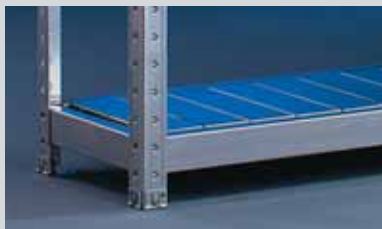

META SPEED-RACK® s ocelovými panely

META SPEED-RACK® regál s velkým odstupem rámu

- **Konstrukčně jednoduchý regál s velkým odstupem rámu** s rovnoramenným, symetrickým úhlovým profilem
- **Jednoduchá stavba** díky zásuvné montáži
- **Variabilní možnosti rozestavení** díky konstrukci která obsahuje pouze základní regály, zvláště příznivý pro uživatele při plánování
- **Výškově stavitelné police** v rastru 50 mm
- **Zaoblené hrany**
- **2 podkladní profily** pod každou polici
- **Možnost ukotvení** do podlahy
- **Povrchová úprava:** profily a nosníky pozinkované
- **Rozměry:**
  - **Standardní výška:** 1.970, 2.470, 2.970 mm
  - **Standardní hloubka:** 400, 600, 800 mm
  - **Standardní šířka:** 1.700, 2.000, 2.500 mm
- **Nosnost jednotlivých polic:** do 500 kg¹⁾
- **Nosnost pole:** do 3.000 kg¹⁾²⁾
- **Povrch:** pozink

¹⁾s rovnoměrně rozloženým zatížením   ²⁾údaje pro zatížení pole platí pro regálové řady se 3 a více poli