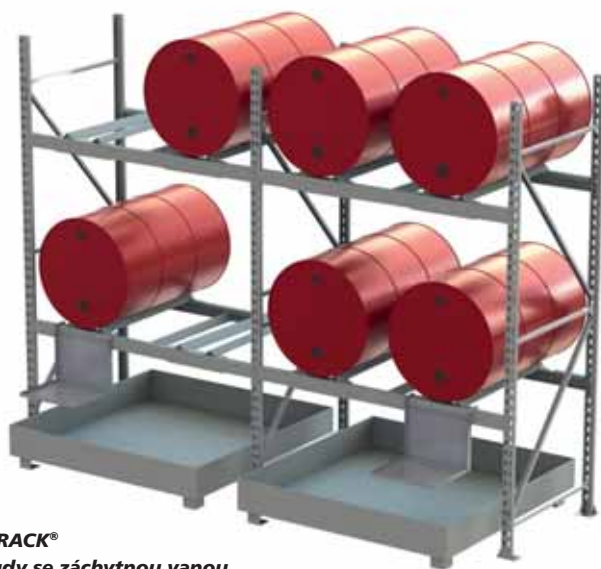

univerzální a praktické řešení

META MINI-RACK® - regály pro dlouhé, objemné nebo těžké zboží

META MINI-RACK®

Velké, neskladné a těžké produkty jsou nejlépe uloženy v regálu s velkým odstupem rámu - META MINIRACK®. Zatížení polic do 600 kg a sloupců do 4.600 kg vypovídají sami o sobě. Velkoprostorová odkládací plocha zjednodušuje a ulehčuje vyskladňování. Tento regál může být integrován i do META CLIP® patrové regálové konstrukce. Tato a mnoho dalších kombinačních možností dělají z MINI-RACKu regál, který je „doma“ ve všech oborech.

META MINI-RACK®
regály na sudy se záchytnou vanou

META SPEED-RACK® regál s velkým odstupem rámu

Zásuvný regál s velkým odstupem rámu - pro lehké až středně těžké a neskladné věci...

Snadno a rychle smontovatelné pomocí gumové paličky