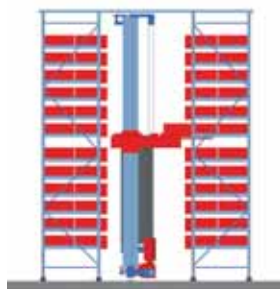

Automatický sklad malých dílů