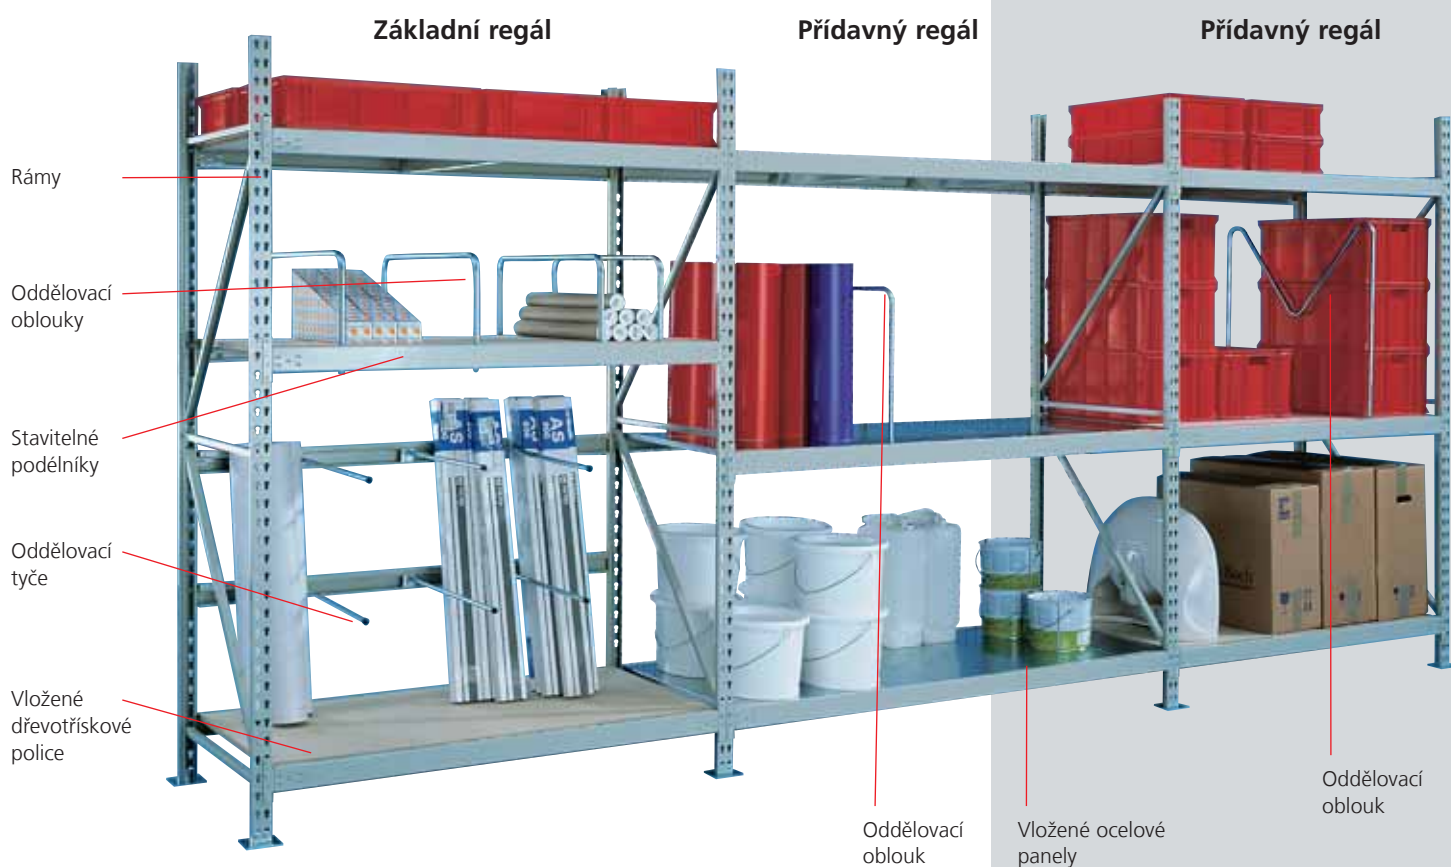

META MINI-RACK® regál s velkým odstupem rámu

více ložné plochy pro těžké, neskladné díly ...

- **Alternativa** k paletovým regálům
- **Velkoplošné skladovací možnosti** pro neskladné díly, zvláště velké a/nebo těžké zboží
- **Uskladnění** naležato nebo nastojato
- **Příklad začlenění do systému:** možnost integrace do patrové konstrukce META CLIP®: v přízemí META MINI-RACK® pro rozměrné a těžké díly, v patře regály META CLIP® pro skladování drobnějších dílů
- **Regál pro všechna využití** - vhodný pro všechny obory
- **Police nastavitelné** v rastru od 50 mm
- **Stavitelné podélníky děrované** v rastru 200 mm pro nasazení oddělovacích oblouků

- **Rozměry:**
  - **Standardní výška:** 2.200, 2.500, 3.000 mm
  - **Standardní hloubka:** 650, 800, 1.050 mm
  - **Standardní šířka:** 1.400, 1.800, 2.200, 2.600 mm
- **Nosnost jednotlivých polic:** do 600 kg¹⁾
- **Nosnost pole:** do 4.600 kg¹⁾²⁾
- **Povrch:** pozink nebo dodatečně práškově lakovaná RAL 7035 světle šedá