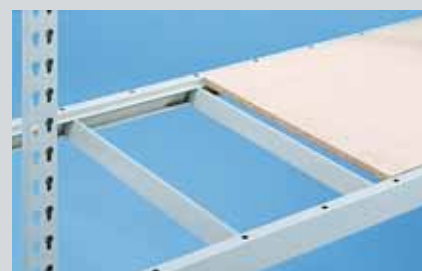

s dřevotřískou