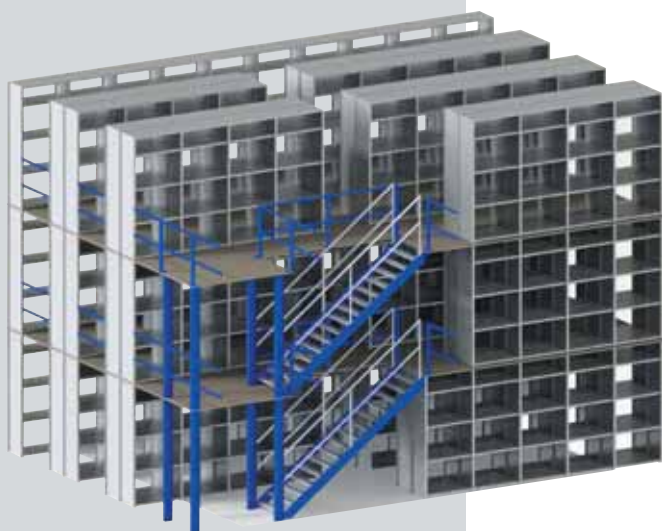

Rychlá montáž bez použití nářadí

Se snadnou montáží, kterou nabízí META CLIP® regály, sklady sestavíte rychle, pohodlně a bezpečně. Nemusíte čekat s ukládáním Vašeho materiálu.

Už žádné dotahování šroubů - okamžitě v provozu!

Vícepatrové regály se nijak výrazně neliší od základních.

K sestavení schodů, mezipater a uliček jsou využity stejné regálové bloky. META a její montážní tým zajišťuje individuální komplexní servis - rychle, profesionálně a bezpečně!