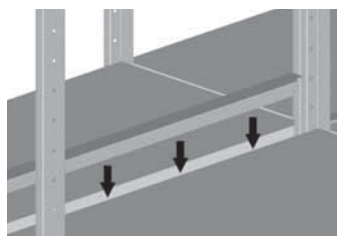

**Nabídka příslušenství -
řešení pro všechny případy**

Přepážky volně stojící

Přepážky průběžné

Dělicí mřížky volně stojící

Přihrádka pro sypký materiál

Popisové lišty

Podélná výztuha

Výsuvná police

Soklová lišta

Zadní dorazová lišta

Výplňová lišta

Šatní tyč včetně příčných uložení

**... více o příslušenství v META
objednávkovém katalogu**

Příslušenství META zajišťuje všestrannost, vysokou flexibilitu a je snadno smontovatelné. Slouží k ukládání různých materiálů. Jednotlivé části policových systémů můžete kdykoliv změnit. Praktická je zejména libovolná nastavitelnost úrovně polic. Dokonce i poté, co je policový systém sestaven a v provozu, může se s policemi manipulovat. V takovém případě je lze bez problémů posunout o 25mm v libovolném směru.