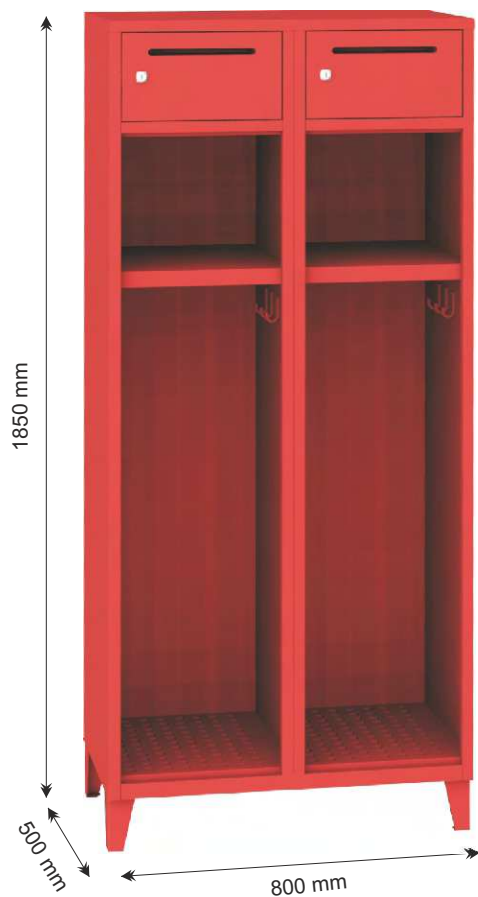

- Skříně jsou svařence vyrobené z kvalitního ocelového plechu povrchově upravené práškovou barvou, vhodné pro vnitřní použití. Jsou vyráběny v provedení na nohách s perforovanými dny jednotlivých oddělení. Každé oddělení je vybaveno tyčí na šaty a masivním hákem na opasek.
- Skříně mohou být vybaveny držákem na přilbu případně uzamykatelnou schránkou se šterbinou pro vhození pošty.
- Základní barevné provedení:
  korpus - červená RAL 3000
  dveře - červená RAL 3000
- Jiné barevné odstíny dle vzorníku RAL lze objednat po dohodě s obchodním oddělením.

Foto				
Výrobek	HAN 41 A	HAN 42 A	HAN 41 B	HAN 42 B
Počet buněk	1	2	1	2
V x Š x H mm	1850 x 400 x 500	1850 x 800 x 500	2050 x 400 x 500	2050 x 800 x 500
Uzamykání	zámek	zámek	-	-
Hmotnost (kg)	22	39	21	38