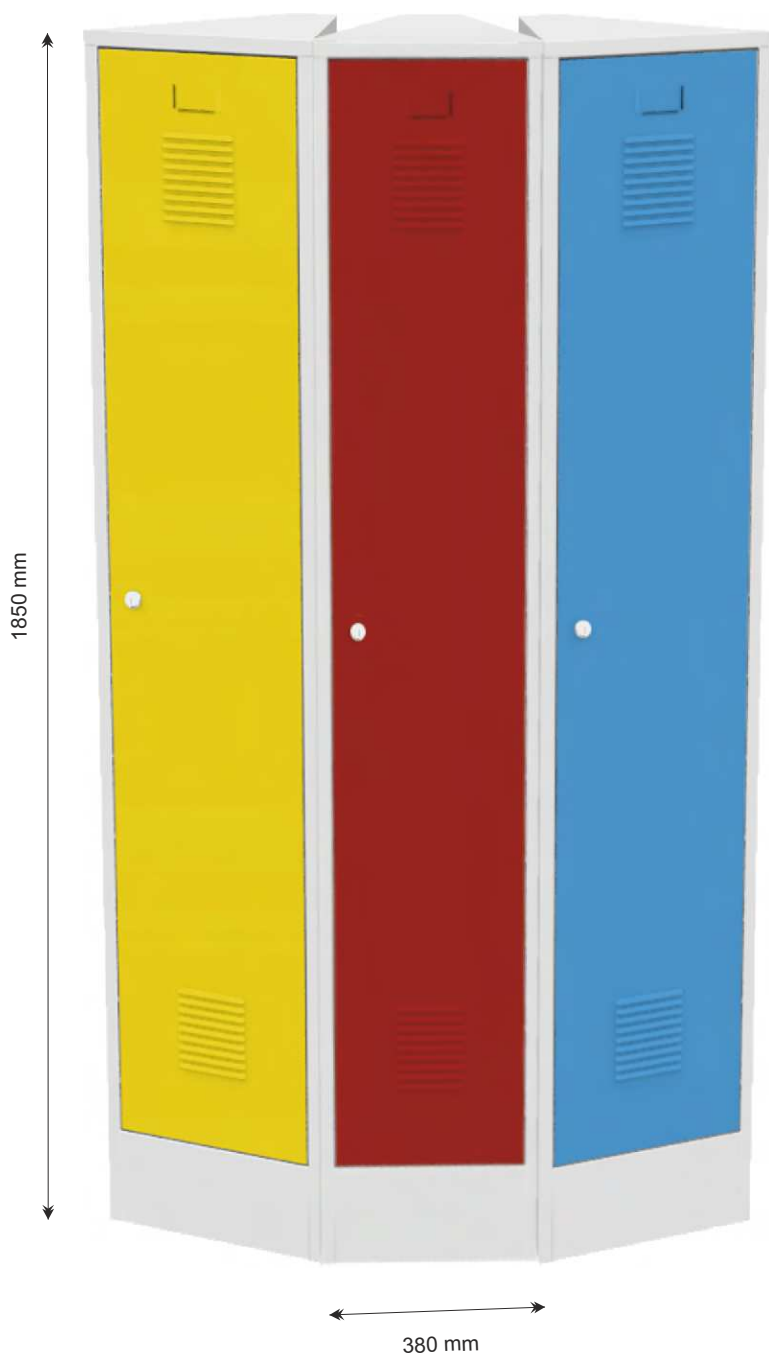

vnitřní vybavení
STANDARD

cylindrický
zámek

vnitřní vybavení
VM

Foto					
Výrobek	SAL 22 A	SAL 32 A	SAL 42 A	SAL 23 A	SAL 33 A
Počet buněk	2	2	2	3	3
V x Š x H mm	2080 x 500 x 500	2080 x 600 x 500	2080 x 800 x 500	2080 x 750 x 500	2080 x 900 x 500
Uzamykání	zámek	zámek	zámek	zámek	zámek
Hmotnost (kg)	49	53	27	53	51

Foto		
Výrobek	RAS X1 A	RAS S1 A
Počet buněk	1	6
V x Š x H mm	1850 x 380 x 370	1850 x 1000 x 1000
Uzamykání	uzávěr / zámek	uzávěr / zámek
Hmotnost (kg)	18,5	148

Příklady použití šatníků pro zakončení sestav standardních šatníků nebo jako volně stojící sestava :