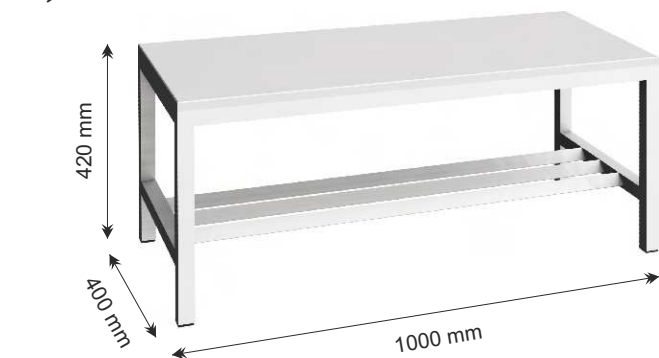

Lavice pro šatníky

- Lavice jsou vyrobeny z kvalitního ocelového čtvercového profilu 30 x 30 mm, povrchově upraveného práškovou barvou, sedáky jsou osazeny šedou lamino deskou s ABS hranou.

Lavice do prostoru, Šatnové lavice

- Rámy lavic jsou vyrobeny z kvalitního ocelového čtvercového profilu 30 x 30 mm, povrchově upraveného práškovou barvou, sedáky a opěradla jsou osazeny šedou lamino deskou s ABS hranou. Všechny lavice jsou dodávány v sestaveném stavu (svařené).

Foto				
Výrobek	LAV 10 / LAV 15 LAV 20	LAV 10 O, LAV 15 O LAV 20 O	LAV 10 V, LAV 15 V LAV 20 V	LAV 400, LAV 500, LAV 600 LAV 750, LAV 800, LAV 900 LAV 1200
V x Š x H mm	420 x 400 x 1000 / 1500 / 2000	800 x 430 x 1000 / 1500 / 2000	1800 x 430 x 1000 / 1500 / 2000/	370 x 810 x 400 / 500 / 600 / 750 / 800 / 900 / 1200
Počet háčků	-	-	8 / 11 / 13	-
Pro šatník š. (mm)	-	-	-	1x 400/2x 250/2x 300/3x 250/2x 400/3x 300/3x 400
Hmotnost (kg)	17 / 23 / 18	26 / 36 / 46	33 / 45 / 55	7 / 8 / 8 / 12 / 10 / 11 / 13