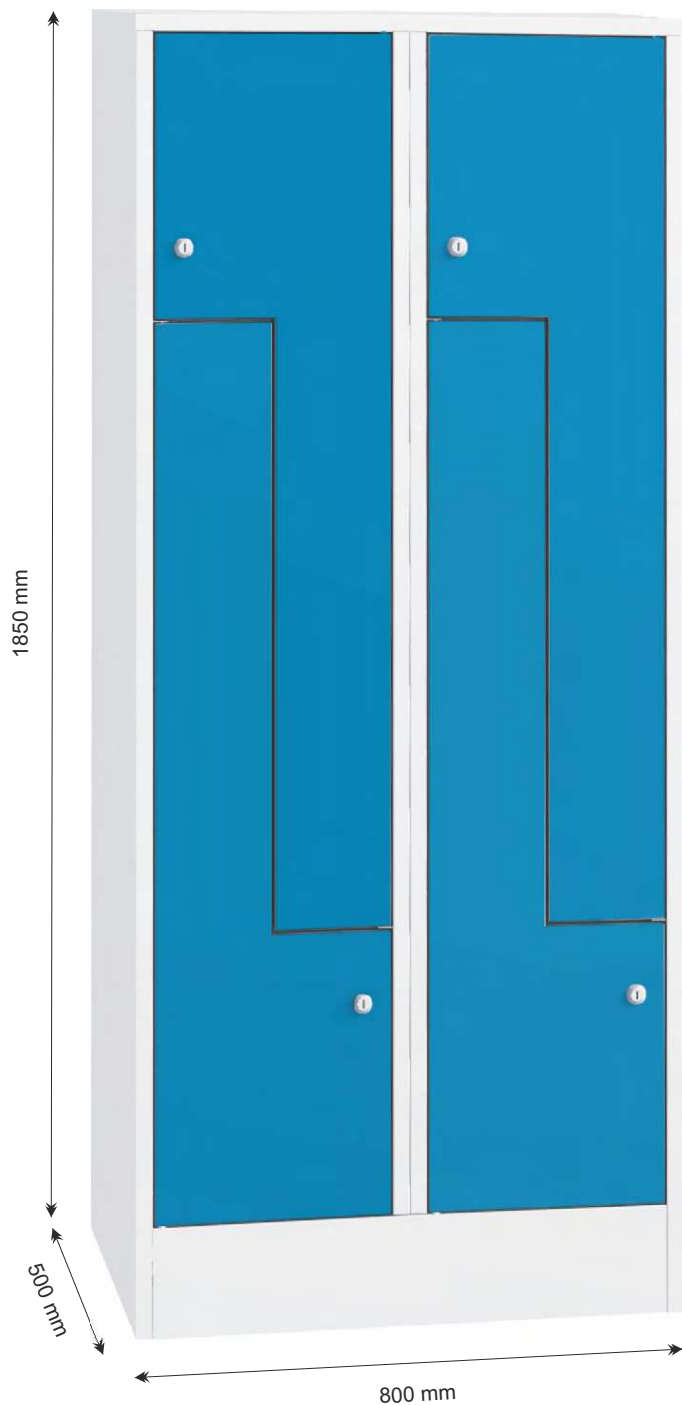

vnitřní vybavení
STANDARD

cylindrický
zámek

vnitřní vybavení
VM

Foto					
Výrobek	SAL 22 A	SAL 32 A	SAL 42 A	SAL 23 A	SAL 33 A
Počet buněk	2	2	2	3	3
V x Š x H mm	2080 x 500 x 500	2080 x 600 x 500	2080 x 800 x 500	2080 x 750 x 500	2080 x 900 x 500
Uzamykání	zámek	zámek	zámek	zámek	zámek
Hmotnost (kg)	49	53	27	53	51

- Maloobjemové šatní skříně jsou vyrobeny z kvalitního ocel. plechu povrchově upraveného prášk. barvou, určené pro vnitřní použití.
- Skříň trojúhelníkového tvaru vhodná pro ukončení sestav standardních šatních skříní s hloubkou 500 mm, vyplnění rohů mezi standardními šatníky nebo samostatně stojící sestavy v prostoru, viz. obrázky níže.
- Uzamykání buněk je zabezpečeno uzávěrem nebo zámkem s cylindrickou vložkou s jednoduchou závorou nebo za příplatek 2 až 3 rozvorovým systémem, dále je možné šatníky vybavit otočným uzávěrem na visací zámek, je zde možné také využít systém univerzálního klíče. Vnitřní vybavení tvoří police, 3x háček a tyč.
- Dveře šatníků jsou standardně vybavené vnitřními panty či vnějšími panty, větracím otvorem a prolisem pro jmenovku nebo za příplatek větracím otvorem přes celou délku dveří.
- Základní barevné provedení:
korpus - RAL 7035 - Světle šedá
dveře - RAL 7035 - Světle šedá
- Jiné barevné odstíny dle vzorníku RAL je možné objednat po dohodě s obchodním oddělením.

Foto		
Výrobek	RAS X1 A	RAS S1 A
Počet buněk	1	6
V x Š x H mm	1850 x 380 x 370	1850 x 1000 x 1000
Uzamykání	uzávěr / zámek	uzávěr / zámek
Hmotnost (kg)	18,5	148

Příklady použití šatníků pro zakončení sestav standardních šatníků nebo jako volně stojící sestava :