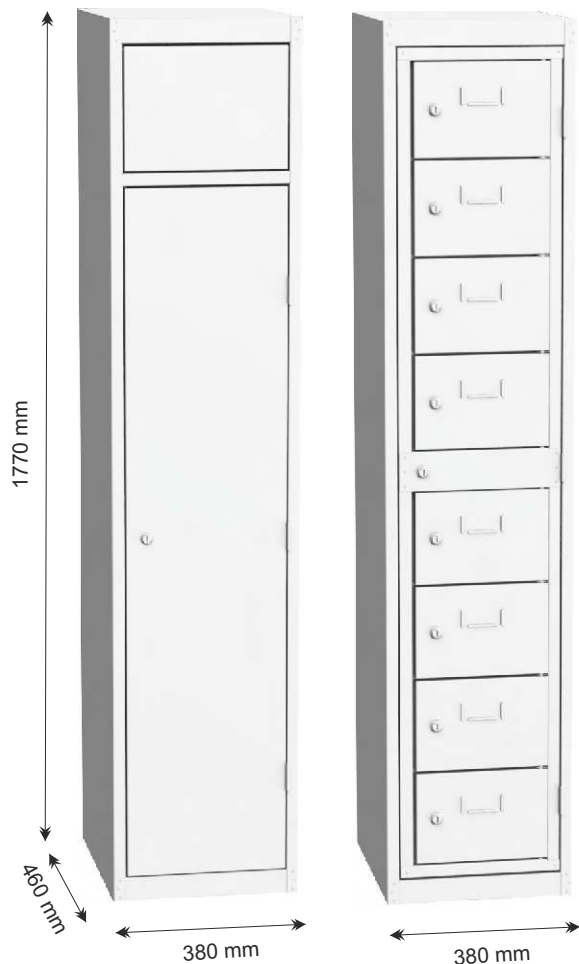

detail cylindrického zámku

detail uzávěru pro visací zámek

detail mincovního zámku

Foto						
Výrobek	A81330 / A81331	A82330 / A82331	A83330 / A83331	A81340 / A81341	A82340 / A82341	A83340 / A83341
Počet buněk	3	6	9	4	8	12
V x Š x H mm	1800 x 300 x 500	1800 x 600 x 500	1800 x 900 x 500	1800 x 300 x 500	1800 x 600 x 500	1800 x 900 x 500
Uzamykání	uzávěr / zámek	uzávěr / zámek	uzávěr / zámek	uzávěr / zámek	uzávěr / zámek	uzávěr / zámek
Hmotnost (kg)	24	44	66	25	45	68

Foto					
Výrobek	A81350 / A81351	A82350 / A82351	A83350 / A83351	A81440 / A81441	A82440 / A82441
Počet buněk	5	10	15	-	-
V x Š x H mm	1800 x 300 x 500	1800 x 600 x 500	1800 x 900 x 500	1800 x 400 x 500	1800 x 800 x 500
Uzamykání	uzávěr / zámek	uzávěr / zámek	uzávěr / zámek	uzávěr / zámek	uzávěr / zámek
Hmotnost (kg)	26	47	70	32	56