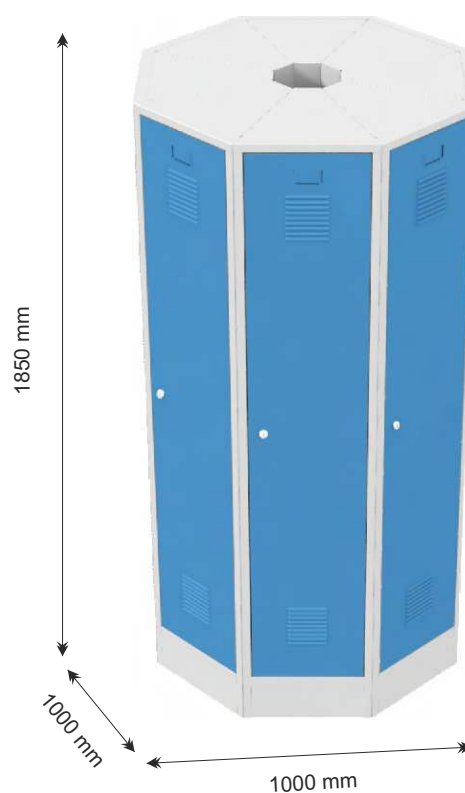

vnitřní vybavení
STANDARD

cylindrický
zámek

vnitřní vybavení
VM

Foto					
Výrobek	SAL 22 A	SAL 32 A	SAL 42 A	SAL 23 A	SAL 33 A
Počet buněk	2	2	2	3	3
V x Š x H mm	2080 x 500 x 500	2080 x 600 x 500	2080 x 800 x 500	2080 x 750 x 500	2080 x 900 x 500
Uzamykání	zámek	zámek	zámek	zámek	zámek
Hmotnost (kg)	49	53	27	53	51

- Maloobjemové šatní skříně jsou vyrobeny z kvalitního ocel. plechu povrchově upraveného prášk. barvou, určené pro vnitřní použití.
- Skříň trojúhelníkového tvaru vhodná pro ukončení sestav standardních šatních skříní s hloubkou 500 mm, vyplnění rohů mezi standardními šatníky nebo samostatně stojící sestavy v prostoru, viz. obrázky níže.
- Uzamykání buněk je zabezpečeno uzávěrem nebo zámkem s cylindrickou vložkou s jednoduchou závorou nebo za příplatek 2 až 3 rozvorovým systémem, dále je možné šatníky vybavit otočným uzávěrem na visací zámek, je zde možné také využít systém univerzálního klíče. Vnitřní vybavení tvoří police, 3x háček a tyč.
- Dveře šatníků jsou standardně vybavené vnitřními panty či vnějšími panty, větracím otvorem a prolisem pro jmenovku nebo za příplatek větracím otvorem přes celou délku dveří.
- Základní barevné provedení:
korpus - RAL 7035 - Světle šedá
dveře - RAL 7035 - Světle šedá
- Jiné barevné odstíny dle vzorníku RAL je možné objednat po dohodě s obchodním oddělením.

Foto		
Výrobek	RAS X1 A	RAS S1 A
Počet buněk	1	6
V x Š x H mm	1850 x 380 x 370	1850 x 1000 x 1000
Uzamykání	uzávěr / zámek	uzávěr / zámek
Hmotnost (kg)	18,5	148

Příklady použití šatníků pro zakončení sestav standardních šatníků nebo jako volně stojící sestava :