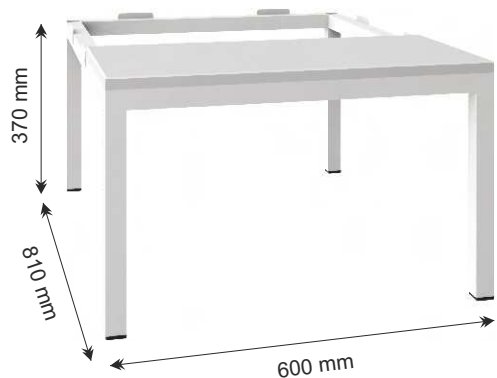

Lavice pro šatníky

- Lavice jsou vyrobeny z kvalitního ocelového čtvercového profilu 30 x 30 mm, povrchově upraveného práškovou barvou, sedáky jsou osazeny šedou lamino deskou s ABS hranou.

Lavice do prostoru, Šatnové lavice

- Rámy lavic jsou vyrobeny z kvalitního ocelového čtvercového profilu 30 x 30 mm, povrchově upraveného práškovou barvou, sedáky a opěradla jsou osazeny šedou lamino deskou s ABS hranou. Všechny lavice jsou dodávány v sestaveném stavu (svařené).

Foto				
Výrobek	LAV 10 / LAV 15 LAV 20	LAV 10 O, LAV 15 O LAV 20 O	LAV 10 V, LAV 15 V LAV 20 V	LAV 400, LAV 500, LAV 600 LAV 750, LAV 800, LAV 900 LAV 1200
V x Š x H mm	420 x 400 x 1000 / 1500 / 2000	800 x 430 x 1000 / 1500 / 2000	1800 x 430 x 1000 / 1500 / 2000/	370 x 810 x 400 / 500 / 600 / 750 / 800 / 900 / 1200
Počet háčků	-	-	8 / 11 / 13	-
Pro šatník š. (mm)	-	-	-	1x 400/2x 250/2x 300/3x 250/2x 400/3x 300/3x 400
Hmotnost (kg)	17 / 23 / 18	26 / 36 / 46	33 / 45 / 55	7 / 8 / 8 / 12 / 10 / 11 / 13