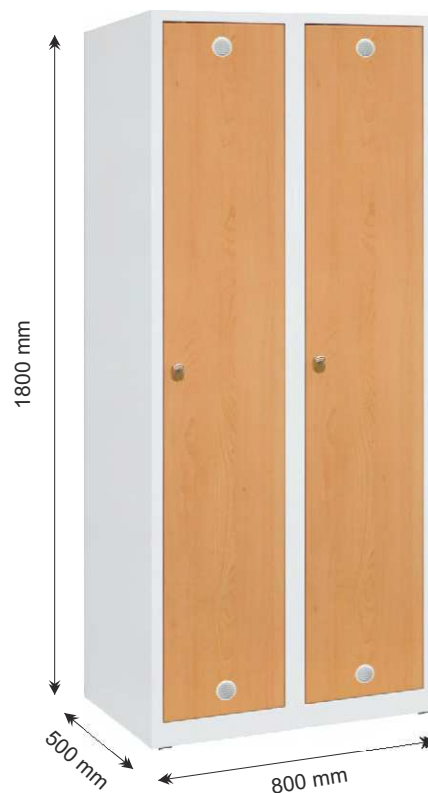

Foto					
Výrobek	A 62380 / A 62381	A 63380 / A 63381	A 62480 / A 62481	A 63480 / A 63481	A 72320 / A 72321
Počet buněk	2	3	2	3	4
V x Š x H mm	1800 x 600 x 500	1800 x 900 x 500	1800 x 800 x 500	1800 x 1200 x 500	1800 x 600 x 500
Uzamykání	uzávěr/zámek	uzávěr/zámek	uzávěr/zámek	uzávěr/zámek	uzávěr/zámek
Hmotnost (kg)	46	69	54	93	45