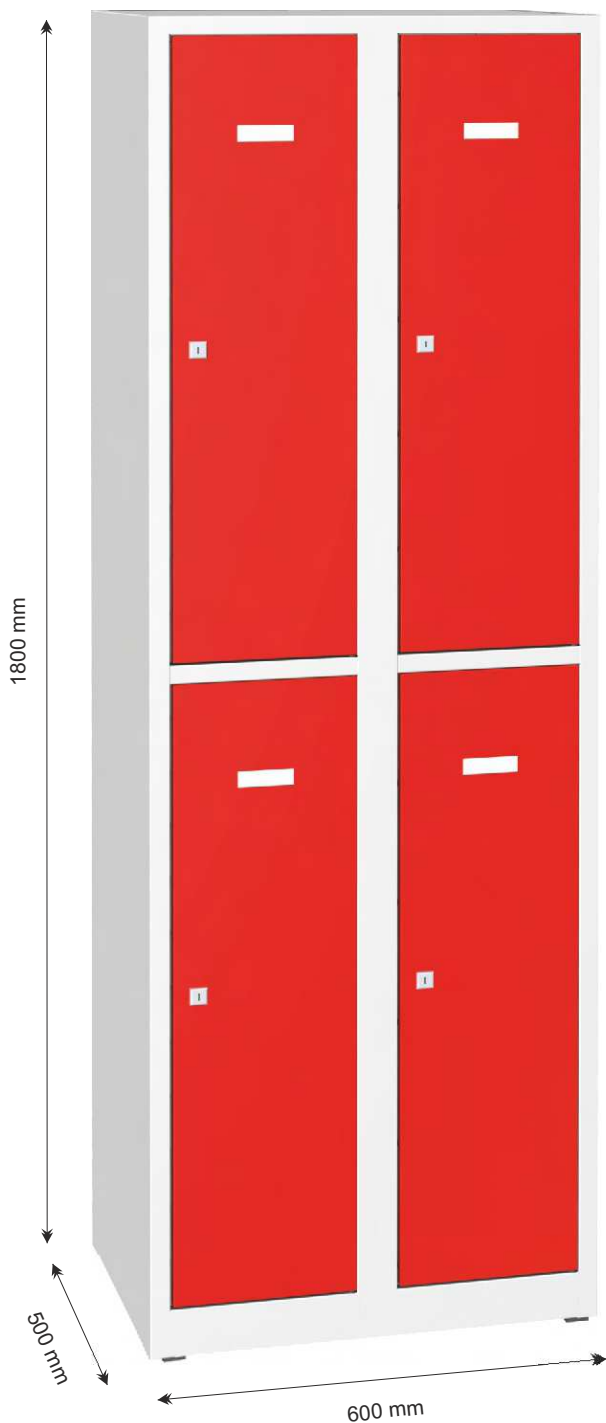

vnitřní vybavení

jmenovka

cylindrický zámek

Foto						
Výrobek	SHS 31 A	SHS 32 A	SHS 33 A	SHS 31 B	SHS 32 B	SHS 33 B
Počet buněk	2	4	6	2	4	6
V x Š x H mm	1850 x 300 x 500	1850 x 600 x 500	1850 x 900 x 500	1850 x 300 x 500	1850 x 600 x 500	1850 x 900 x 500
Uzamykání	uzávěr / zámek	uzávěr / zámek	uzávěr / zámek	uzávěr / zámek	uzávěr / zámek	uzávěr / zámek
Hmotnost (kg)	24	44	63	27	49	70