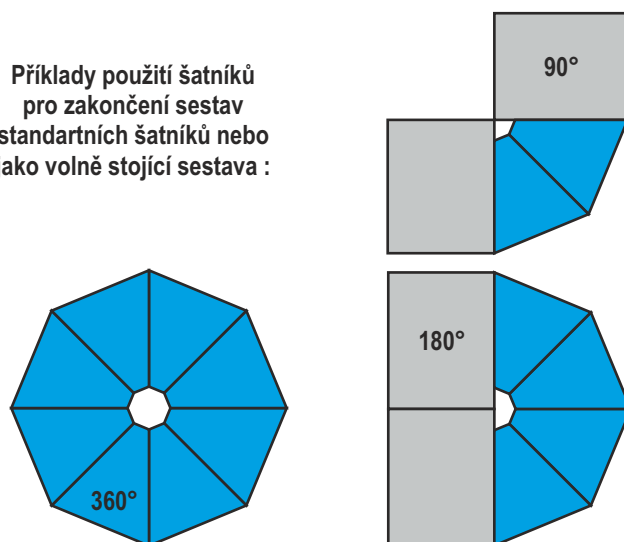

Foto		
Výrobek	RAS X1 A	RAS S1 A
Počet buněk	1	6
V x Š x H mm	1850 x 380 x 370	1850 x 1000 x 1000
Uzamykání	uzávěr / zámek	uzávěr / zámek
Hmotnost (kg)	18,5	148

Příklady použití šatníků pro zakončení sestav standardních šatníků nebo jako volně stojící sestava :