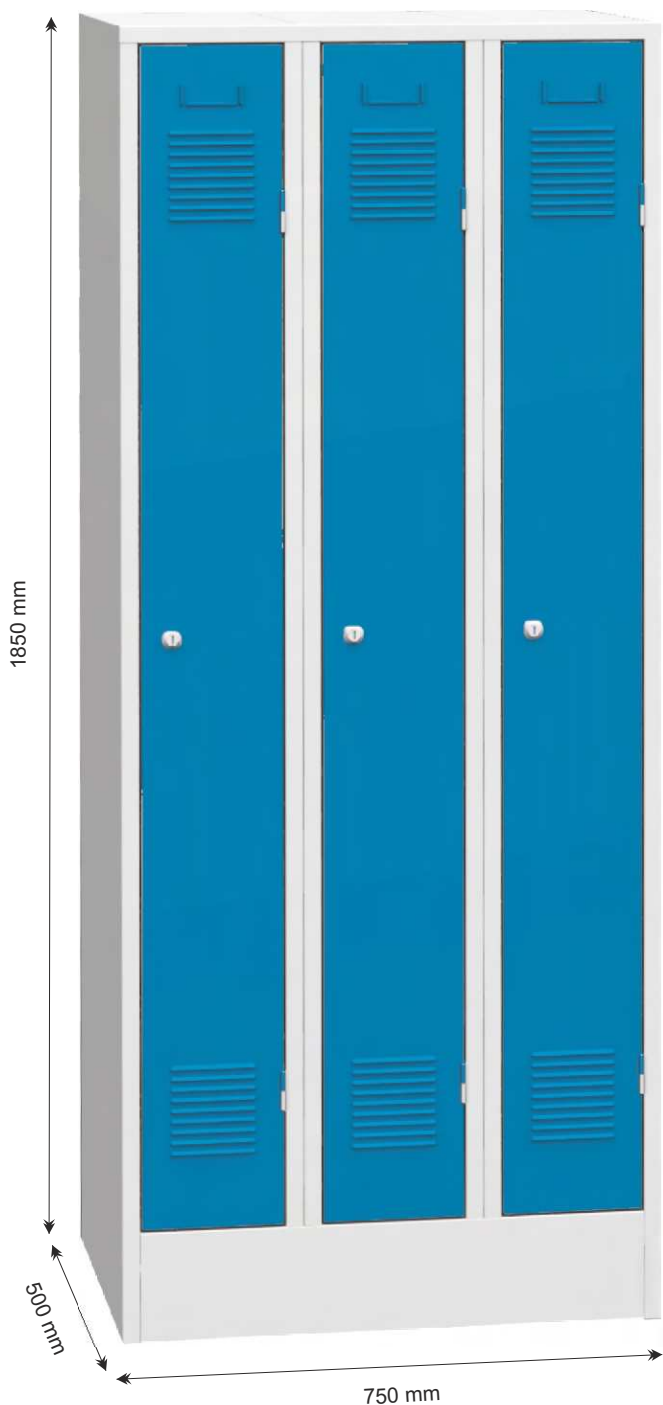

- U všech typů je možné využít vhodného příslušenství uvedeného u sestavných šatníků.

- Jiné barevné odstíny dle vzorníku je možné objednat po dohodě s obchodním oddělením.

uzávěr

cylindrický zámek

Foto					
Výrobek	A 62380 / A 62381	A 63380 / A 63381	A 62480 / A 62481	A 63480 / A 63481	A 72320 / A 72321
Počet buněk	2	3	2	3	4
V x Š x H mm	1800 x 600 x 500	1800 x 900 x 500	1800 x 800 x 500	1800 x 1200 x 500	1800 x 600 x 500
Uzamykání	uzávěr/zámek	uzávěr/zámek	uzávěr/zámek	uzávěr/zámek	uzávěr/zámek
Hmotnost (kg)	46	69	54	93	45