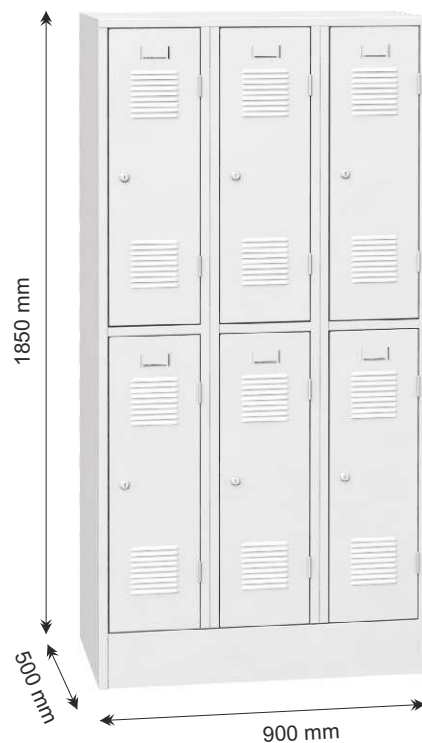

vnitřní vybavení

jmenovka

cylindrický zámek

Foto						
Výrobek	SHS 31 A	SHS 32 A	SHS 33 A	SHS 31 B	SHS 32 B	SHS 33 B
Počet buněk	2	4	6	2	4	6
V x Š x H mm	1850 x 300 x 500	1850 x 600 x 500	1850 x 900 x 500	1850 x 300 x 500	1850 x 600 x 500	1850 x 900 x 500
Uzamykání	uzávěr / zámek	uzávěr / zámek	uzávěr / zámek	uzávěr / zámek	uzávěr / zámek	uzávěr / zámek
Hmotnost (kg)	24	44	63	27	49	70