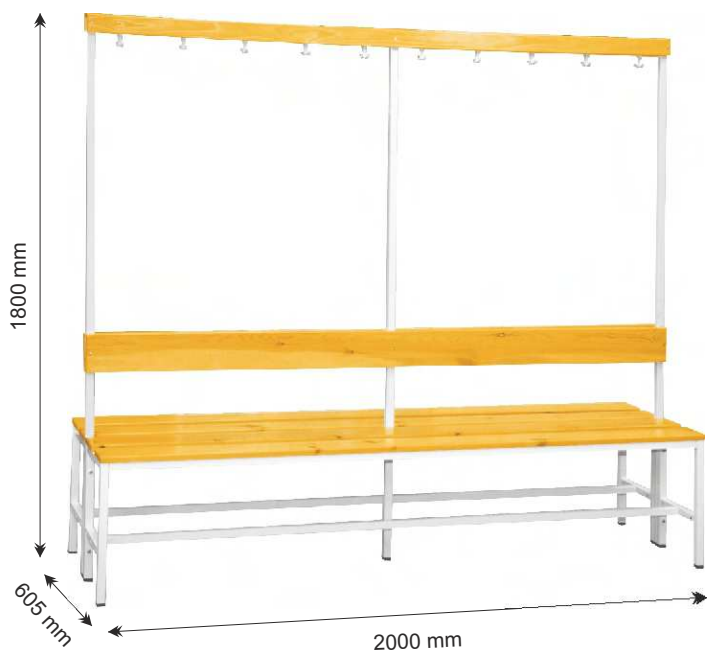

- Rámy lavic jsou vyrobeny z kvalitního ocelového čtvercového profilu 25 x 25 mm, povrchově upraveného práškovou barvou v odstínu RAL 7035 - světle šedá, určené pro vnitřní použití.
- Sedáky a opěradla jsou z masivního lakovaného dřeva.
- Všechny lavice jsou dodávány demontované, snadná montáž je umožněna pomocí pevných šroubových spojů. Po dohodě je možné dodat ve svařeném stavu.
- Lavice je po dohodě možno vybavit roštem pro odkládání obuvi.
- Lavice pro sestavné šatníky jsou vyráběny pod sestavy šatníků v šíři od 600 mm do 1200 mm, šatníky je možné připevnit k lavicím pomocí nýtových nebo šroubových spojů.
- Jiné barevné odstíny konstrukce lavic dle vzorníku RAL je možné objednat po dohodě s obchodním oddělením.

Foto					
Výrobek	A 6390 / A 6400 / A 6410 A 6420 / A 6430	A 7660 / A 7540 / A 7680 A 7520	A 6280 / A 6270 / A 6260 A 6250 / A 6240	A 6850 / A 6840 / A 6830 A 6820 / A 6810	A 6800 / A 6790 / A 6780 A 6770 / A 6760
V x H x Š mm	25 x 290 x 1000 / 1200 / 1500 / 1600 / 2000	370 x 800 x 600 / 800 / 900 / 1200	450 x 290 x 1000 / 1200 / 1500 / 1600 / 2000	1800 x 315 x 1000 / 1200 / 1500 / 1600 / 2000	1800 x 605 x 1000 / 1200 / 1500 / 1600 / 2000
Počet háčků	-	-	-	5 / 6 / 8 / 8 / 10	10 / 12 / 16 / 16 / 20
Pro šatník š.(mm)	-	2 x 300 / 2 x 400 / 3 x 300 / 3 x 400	-	-	-
Hmotnost (kg)	4,4	9 / 11,5 / 12 / 14	10 / 11,5 / 13,5 / 14,5 / 16,5	18 / 20 / 23 / 26 / 30	31,5 / 35 / 40 / 45 / 51,5