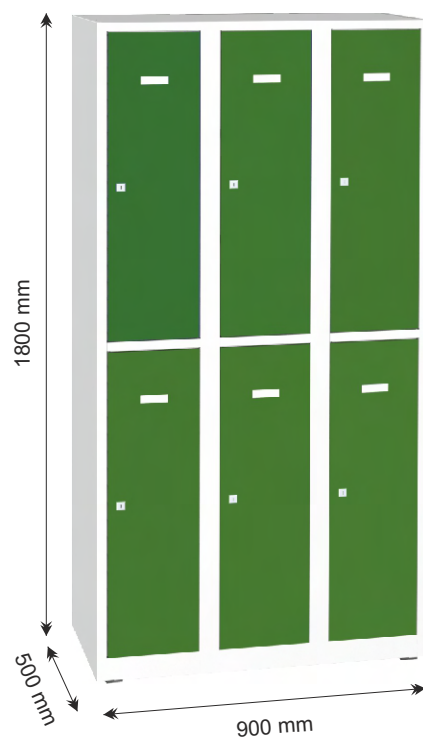

detail cylindrického zámku

detail uzávěru pro visací zámek

Foto						
Výrobek	A81320 / A81321	A82320 / A82321	A83320 / A83321	A81420 / A81421	A82420 / A82421	A83420 / A83421
Počet buněk	2	4	6	2	4	6
V x Š x H mm	1800 x 300 x 500	1800 x 600 x 500	1800 x 900 x 500	1800 x 400 x 500	1800 x 800 x 500	1800 x 1200 x 500
Uzamykání	uzávěr / zámek	uzávěr / zámek	uzávěr / zámek	uzávěr / zámek	uzávěr / zámek	uzávěr / zámek
Hmotnost (kg)	23	42	63	28	52	84