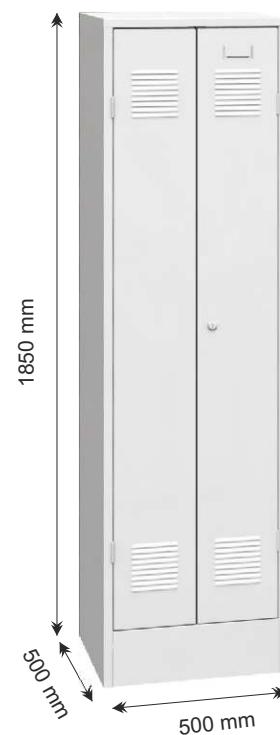

vnitřní vybavení

cylindrický zámek

jmenovka

společné dveře pro jednu buňku (SKS 22 A)

plechové nohy

sokl

Foto					
Výrobek	SAS 22 A	SAS 23 A	SAN 22 A	SAN 23 A	SKS 22 A
Počet buněk	2	3	2	3	1
V x Š x H mm	1850 x 500 x 500	1850 x 750 x 500	1850 x 500 x 500	1850 x 750 x 500	1850 x 500 x 500
Uzamykání	zámek	zámek	zámek	zámek	zámek
Hmotnost (kg)	41	59	41	59	40

Foto							
	Výrobek	SAS 31 A	SAS 32 A	SAS 33 A	SAN 31 A	SAN 32 A	SAN 33 A
Počet buněk	1	2	3	1	2	3	1
V x Š x H mm	1850 x 300 x 500	1850 x 600 x 500	1850 x 900 x 500	1850 x 300 x 500	1850 x 600 x 500	1850 x 900 x 500	1850 x 600 x 500
Uzamykání	zámek	zámek	zámek	zámek	zámek	zámek	zámek
Hmotnost (kg)	24	44	63	24	44	63	44