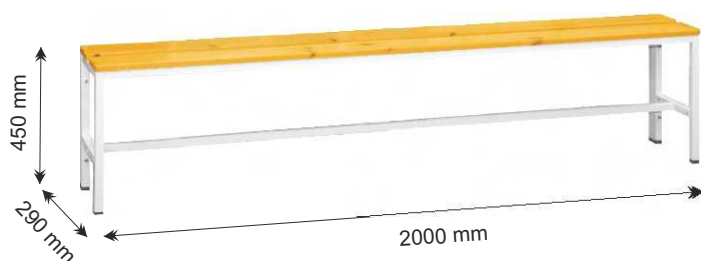

- Rámy lavic jsou vyrobeny z kvalitního ocelového čtvercového profilu 25 x 25 mm, povrchově upraveného práškovou barvou v odstínu RAL 7035 - světle šedá, určené pro vnitřní použití.
- Sedáky a opěradla jsou z masivního lakovaného dřeva.
- Všechny lavice jsou dodávány demontované, snadná montáž je umožněna pomocí pevných šroubových spojů. Po dohodě je možné dodat ve svařeném stavu.
- Lavice je po dohodě možno vybavit roštem pro odkládání obuvi.
- Lavice pro sestavné šatníky jsou vyráběny pod sestavy šatníků v šíři od 600 mm do 1200 mm, šatníky je možné připevnit k lavicím pomocí nýtových nebo šroubových spojů.
- Jiné barevné odstíny konstrukce lavic dle vzorníku RAL je možné objednat po dohodě s obchodním oddělením.

Foto					
Výrobek	A 6390 / A 6400 / A 6410 A 6420 / A 6430	A 7660 / A 7540 / A 7680 A 7520	A 6280 / A 6270 / A 6260 A 6250 / A 6240	A 6850 / A 6840 / A 6830 A 6820 / A 6810	A 6800 / A 6790 / A 6780 A 6770 / A 6760
V x H x Š mm	25 x 290 x 1000 / 1200 / 1500 / 1600 / 2000	370 x 800 x 600 / 800 / 900 / 1200	450 x 290 x 1000 / 1200 / 1500 / 1600 / 2000	1800 x 315 x 1000 / 1200 / 1500 / 1600 / 2000	1800 x 605 x 1000 / 1200 / 1500 / 1600 / 2000
Počet háčků	-	-	-	5 / 6 / 8 / 8 / 10	10 / 12 / 16 / 16 / 20
Pro šatník š.(mm)	-	2 x 300 / 2 x 400 / 3 x 300 / 3 x 400	-	-	-
Hmotnost (kg)	4,4	9 / 11,5 / 12 / 14	10 / 11,5 / 13,5 / 14,5 / 16,5	18 / 20 / 23 / 26 / 30	31,5 / 35 / 40 / 45 / 51,5