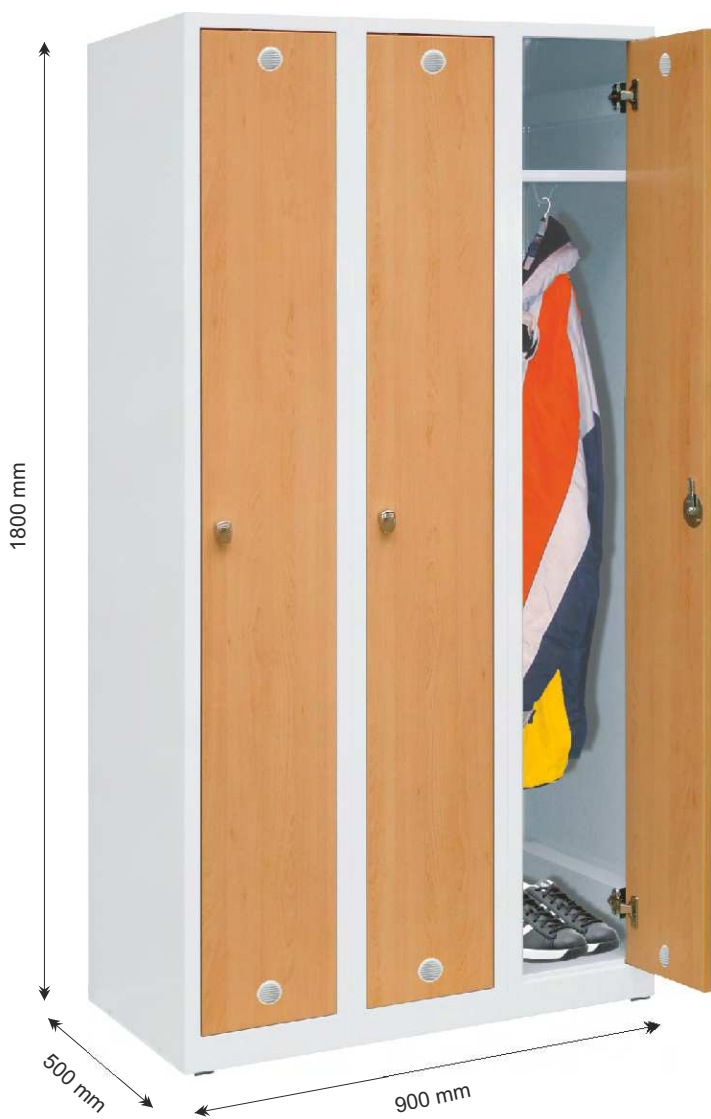

- Korpus šatních skříní je vyroben z kvalitního ocelového plechu povrchově upraveného práškovou barvou a je určené pro vnitřní použití.
- Uzamykání jednotlivých buněk je zabezpečeno v základní verzi uzávěrem nebo zámkem s cylindrickou vložkou, po dohodě je možné vybavit šatníky kódovým zámkem či jiným podobným systémem uzamykání.

- Dveře šatníků jsou vyrobeny z lamino desek s imitací dřeva.

Vnitřní vybavení: police, 2x háček a tyč pro zavěšení ramínek (typ A 72320, 72321 bez police).

- Základní barevné provedení:
  korpus - RAL 7035 - Světle šedá,
  dveře - Lamino (buk světlý)

- U všech typů je možné využít vhodného příslušenství uvedeného u sestavných šatníků.

- Jiné barevné odstíny dle vzorníku je možné objednat po dohodě s obchodním oddělením.