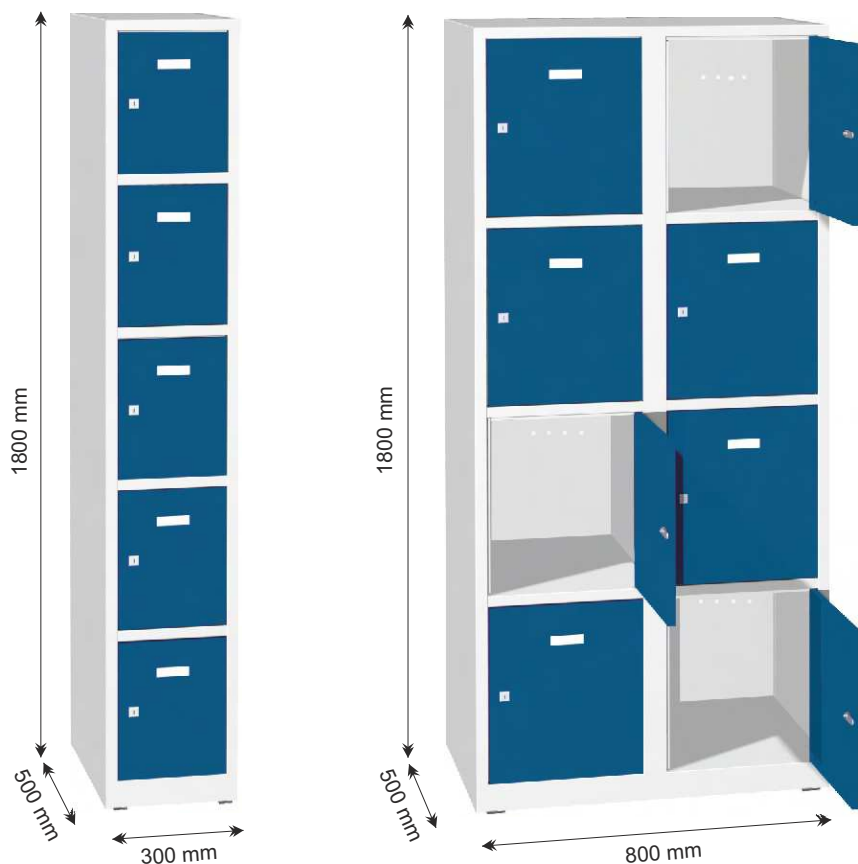

detail cylindrického zámku

detail uzávěru pro visací zámek

detail mincovního zámku

Foto						
Výrobek	SBS 31 3	SBS 32 6	SBS 33 9	SBS 31 4	SBS 32 8	SBS 33 12
Počet buněk	3	6	9	4	8	12
V x Š x H mm	1850 x 300 x 500	1850 x 600 x 500	1850 x 900 x 500	1850 x 300 x 500	1850 x 600 x 500	1850 x 900 x 500
Uzamykání	uzávěr / zámek	uzávěr / zámek	uzávěr / zámek	uzávěr / zámek	uzávěr / zámek	uzávěr / zámek
Hmotnost (kg)	25	46	66	27	49	70

Foto					
Výrobek	SBS 31 5	SBS 32 10	SBS 33 15	SBS 31 5 + OTS 55 S	2x SBS 31 5 + OT 80 A
Počet buněk	5	10	15	-	-
V x Š x H mm	1850 x 300 x 500	1850 x 600 x 500	1850 x 900 x 500	1850 x 850 x 500	1850 x 1400 x 500
Uzamykání	uzávěr / zámek	uzávěr / zámek	uzávěr / zámek	uzávěr / zámek	uzávěr / zámek
Hmotnost (kg)	29	57	74	48	72