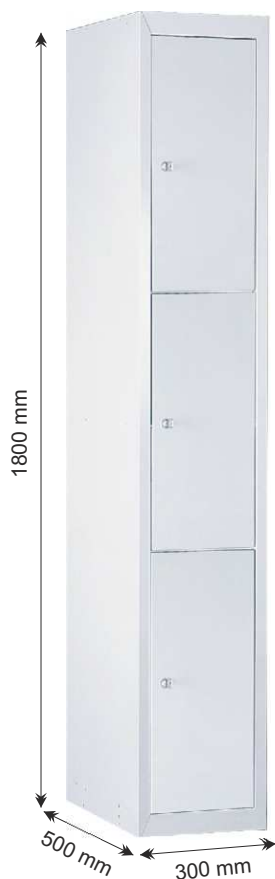

- Univerzální využití, vhodné například do šaten škol, bazénů, fitcenter apod.
- Vyrobeno z kvalitního ocelového plechu s povrchovou úpravou práškovou barvou, určené pro vnitřní použití.
- Dělené dveře - buňka šatníku je rozdělena na více částí se samostatnými dveřmi, samozřejmě je možnost uzamykání každé části zvlášť pomocí uzávěru nebo cylindrického zámku. Je možné je také na přání zákazníka vybavit jiným systémem uzamykání - kódový zámek, uzávěr pro visací zámek.
- Pod šatníky je možné objednat podnože či lavičky, šatníky lze vybavit také šikmou stříškou.
- Základní barevné provedení:
  korpus - RAL 7035 - Světle šedá
  dveře - RAL 7035 - Světle šedá
  RAL 6011 - Zelená, RAL 5005 - Modrá,
  RAL 3000 - Červená
- Jiné barevné odstíny dle vzorníku RAL je možné objednat po dohodě s obchodním oddělením.

Foto				
Výrobek	A 3505 / A 3506	A 3515 / A 3516	A 3505 + A 3515 A 3506 + A 3516	A 3505 + 2x A 3515 A 3506 + 2x A 3516
Druh	základní	přistavná	složená	složená
V x Š x H mm	1800 x 300 x 500	1800 x 300 x 500	1800 x 600 x 500	1800 x 900 x 500
Uzamykání	uzávěr / zámek	uzávěr / zámek	uzávěr / zámek	uzávěr / zámek
Hmotnost (kg)	27	23	50	73

Foto				
Výrobek	A 3525 / A 3526	A 3535 / A 3536	A 3525 + A 3535 A 3526 + A 3536	A 3525 + 2x A 3535 A 3526 + 2x A 3536
Druh	základní	přistavná	složená	složená
V x Š x H mm	1800 x 400 x 500	1800 x 400 x 500	1800 x 800 x 500	1800 x 1200 x 500
Uzamykání	uzávěr / zámek	uzávěr / zámek	uzávěr / zámek	uzávěr / zámek
Hmotnost (kg)	31	27	58	85