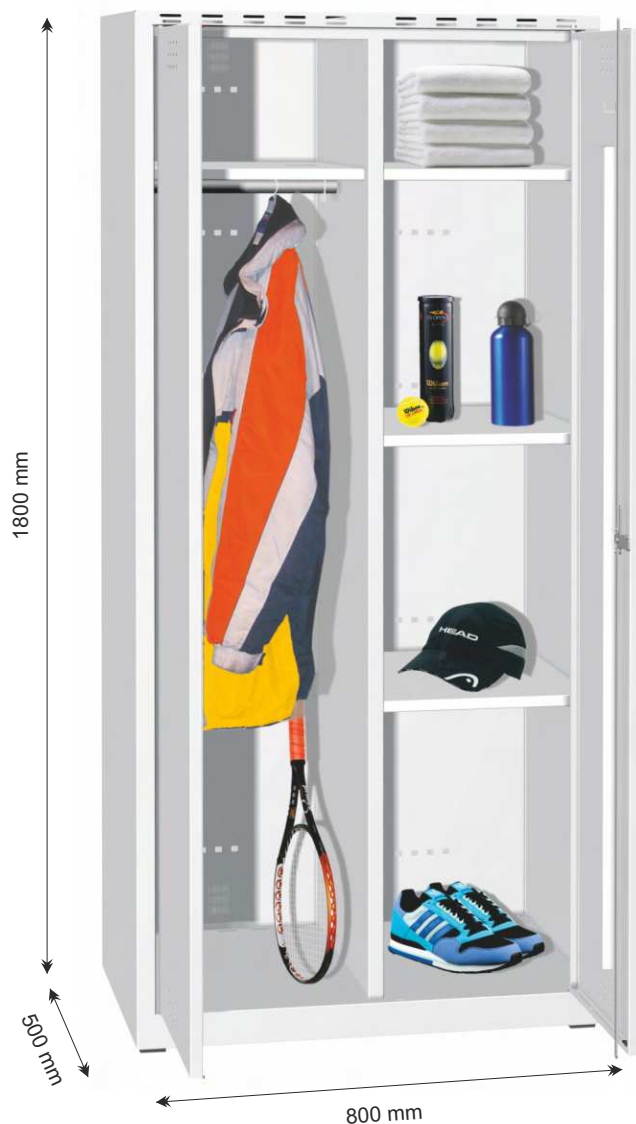

uzávěr

dělení prostoru
mezistěnou

cylindrický
zámek

Foto				
Výrobek	A 5050 / A 5051	A 5090 / A 5091	A 5054 / A 5057	A 5094 / A 5097
Druh	základní	základní	na nohách	na nohách
V x Š x H mm	1800 x 800 x 500	1800 x 1200 x 500	1950 x 800 x 500	1950 x 1200 x 500
Uzamykání	uzávěr / zámek	uzávěr / zámek	uzávěr / zámek	uzávěr / zámek
Hmotnost (kg)	57	84	58	85