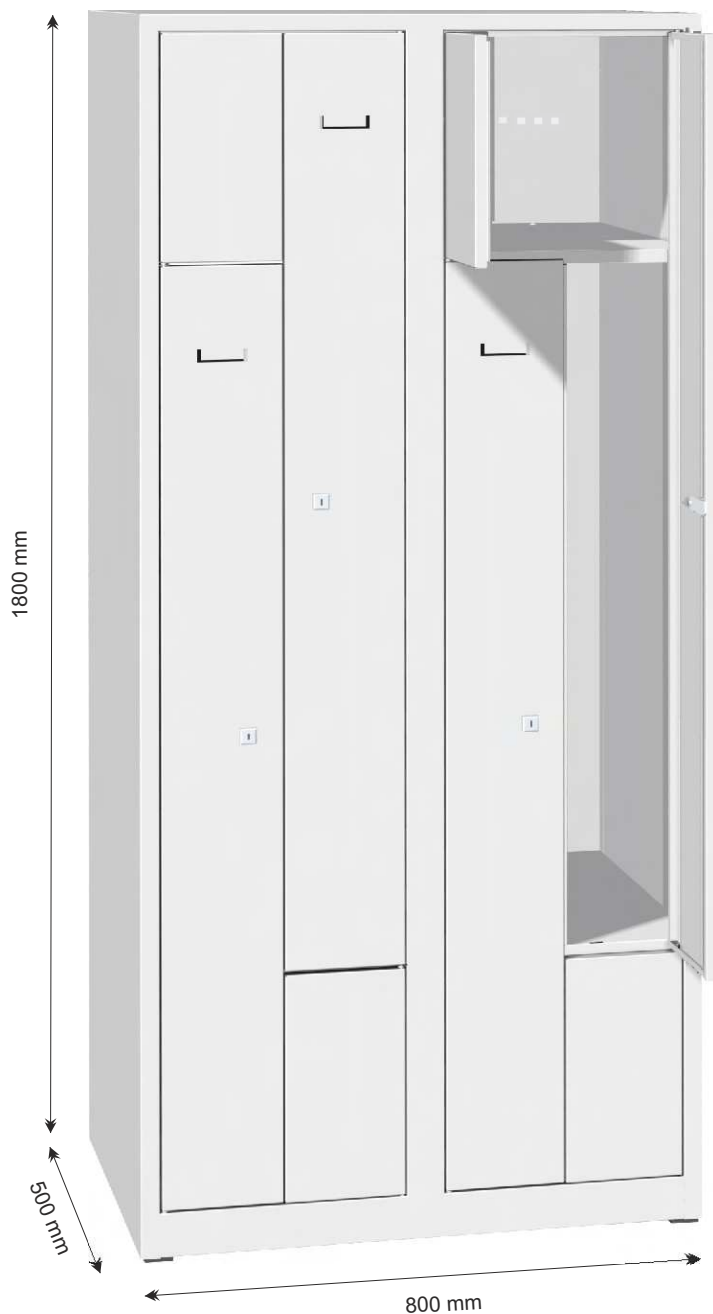

cylindrický zámek

vnitřní uspořádání

Foto					
Výrobek	SZS 31 A	SZS 32 A	SZS 33 A	SZS 41 A	SZS 42 A
Počet buněk	2	4	6	2	4
V x Š x H mm	1850 x 300 x 500	1850 x 600 x 500	1850 x 900 x 500	1850 x 400 x 500	1850 x 800 x 500
Uzamykání	uzávěr / zámek	uzávěr / zámek	uzávěr / zámek	uzávěr / zámek	uzávěr / zámek
Hmotnost (kg)	32	59	94	34	59