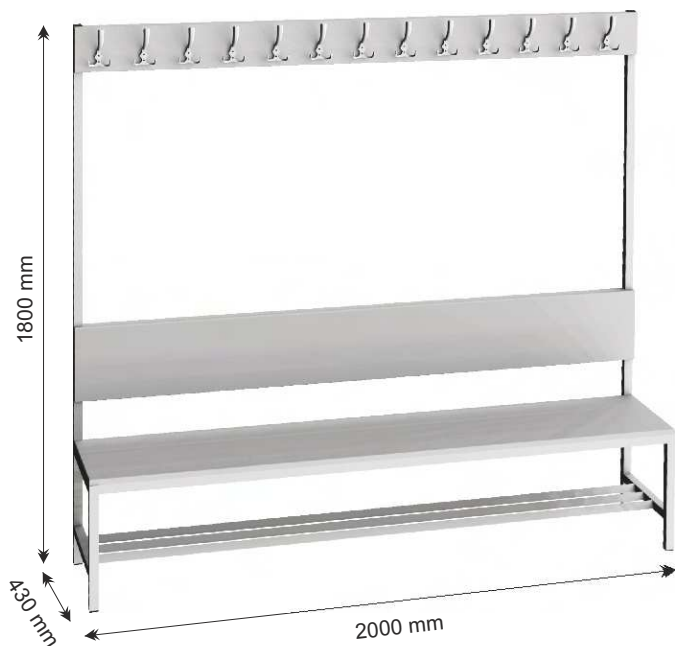

plastová miska uzávěr

3-rozvorový zámek

detail kódového zámku

- Rámy lavic jsou vyrobeny z kvalitního ocelového čtvercového profilu 25 x 25 mm, povrchově upraveného práškovou barvou v odstínu RAL 7035 - světle šedá, určené pro vnitřní použití.
- Sedáky a opěradla jsou z masivního lakovaného dřeva.
- Všechny lavice jsou dodávány demontované, snadná montáž je umožněna pomocí pevných šroubových spojů. Po dohodě je možné dodat ve svařeném stavu.
- Lavice je po dohodě možno vybavit roštem pro odkládání obuvi.
- Lavice pro sestavné šatníky jsou vyráběny pod sestavy šatníků v šíři od 600 mm do 1200 mm, šatníky je možné připevnit k lavicím pomocí nýtových nebo šroubových spojů.
- Jiné barevné odstíny konstrukce lavic dle vzorníku RAL je možné objednat po dohodě s obchodním oddělením.

Foto					
Výrobek	A 6390 / A 6400 / A 6410 A 6420 / A 6430	A 7660 / A 7540 / A 7680 A 7520	A 6280 / A 6270 / A 6260 A 6250 / A 6240	A 6850 / A 6840 / A 6830 A 6820 / A 6810	A 6800 / A 6790 / A 6780 A 6770 / A 6760
V x H x Š mm	25 x 290 x 1000 / 1200 / 1500 / 1600 / 2000	370 x 800 x 600 / 800 / 900 / 1200	450 x 290 x 1000 / 1200 / 1500 / 1600 / 2000	1800 x 315 x 1000 / 1200 / 1500 / 1600 / 2000	1800 x 605 x 1000 / 1200 / 1500 / 1600 / 2000
Počet háčků	-	-	-	5 / 6 / 8 / 8 / 10	10 / 12 / 16 / 16 / 20
Pro šatník š.(mm)	-	2 x 300 / 2 x 400 / 3 x 300 / 3 x 400	-	-	-
Hmotnost (kg)	4,4	9 / 11,5 / 12 / 14	10 / 11,5 / 13,5 / 14,5 / 16,5	18 / 20 / 23 / 26 / 30	31,5 / 35 / 40 / 45 / 51,5