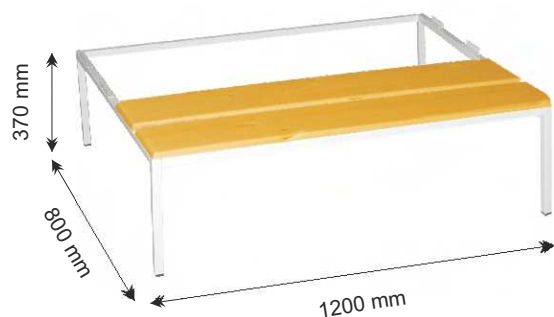

- Rámy lavic jsou vyrobeny z kvalitního ocelového čtvercového profilu 25 x 25 mm, povrchově upraveného práškovou barvou v odstínu RAL 7035 - světle šedá, určené pro vnitřní použití.
- Sedáky a opěradla jsou z masivního lakovaného dřeva.
- Všechny lavice jsou dodávány demontované, snadná montáž je umožněna pomocí pevných šroubových spojů. Po dohodě je možné dodat ve svařeném stavu.
- Lavice je po dohodě možno vybavit roštem pro odkládání obuvi.
- Lavice pro sestavné šatníky jsou vyráběny pod sestavy šatníků v šíři od 600 mm do 1200 mm, šatníky je možné připevnit k lavicím pomocí nýtových nebo šroubových spojů.
- Jiné barevné odstíny konstrukce lavic dle vzorníku RAL je možné objednat po dohodě s obchodním oddělením.

Foto					
Výrobek	A 6390 / A 6400 / A 6410 A 6420 / A 6430	A 7660 / A 7540 / A 7680 A 7520	A 6280 / A 6270 / A 6260 A 6250 / A 6240	A 6850 / A 6840 / A 6830 A 6820 / A 6810	A 6800 / A 6790 / A 6780 A 6770 / A 6760
V x H x Š mm	25 x 290 x 1000 / 1200 / 1500 / 1600 / 2000	370 x 800 x 600 / 800 / 900 / 1200	450 x 290 x 1000 / 1200 / 1500 / 1600 / 2000	1800 x 315 x 1000 / 1200 / 1500 / 1600 / 2000	1800 x 605 x 1000 / 1200 / 1500 / 1600 / 2000
Počet háčků	-	-	-	5 / 6 / 8 / 8 / 10	10 / 12 / 16 / 16 / 20
Pro šatník š.(mm)	-	2 x 300 / 2 x 400 / 3 x 300 / 3 x 400	-	-	-
Hmotnost (kg)	4,4	9 / 11,5 / 12 / 14	10 / 11,5 / 13,5 / 14,5 / 16,5	18 / 20 / 23 / 26 / 30	31,5 / 35 / 40 / 45 / 51,5