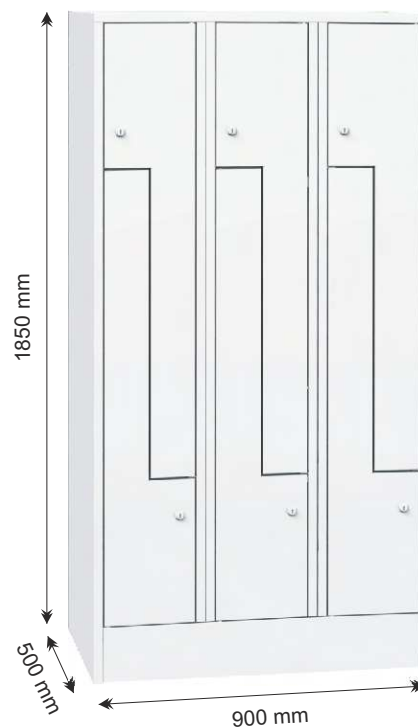

cylindrický zámek

vnitřní uspořádání

Foto					
Výrobek	SZS 31 A	SZS 32 A	SZS 33 A	SZS 41 A	SZS 42 A
Počet buněk	2	4	6	2	4
V x Š x H mm	1850 x 300 x 500	1850 x 600 x 500	1850 x 900 x 500	1850 x 400 x 500	1850 x 800 x 500
Uzamykání	uzávěr / zámek	uzávěr / zámek	uzávěr / zámek	uzávěr / zámek	uzávěr / zámek
Hmotnost (kg)	32	59	94	34	59