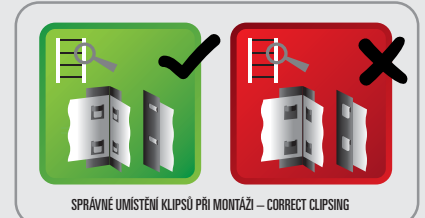

BEZPEČNOSTNÍ INSTRUKCE / SECURITY INSTRUCTIONS