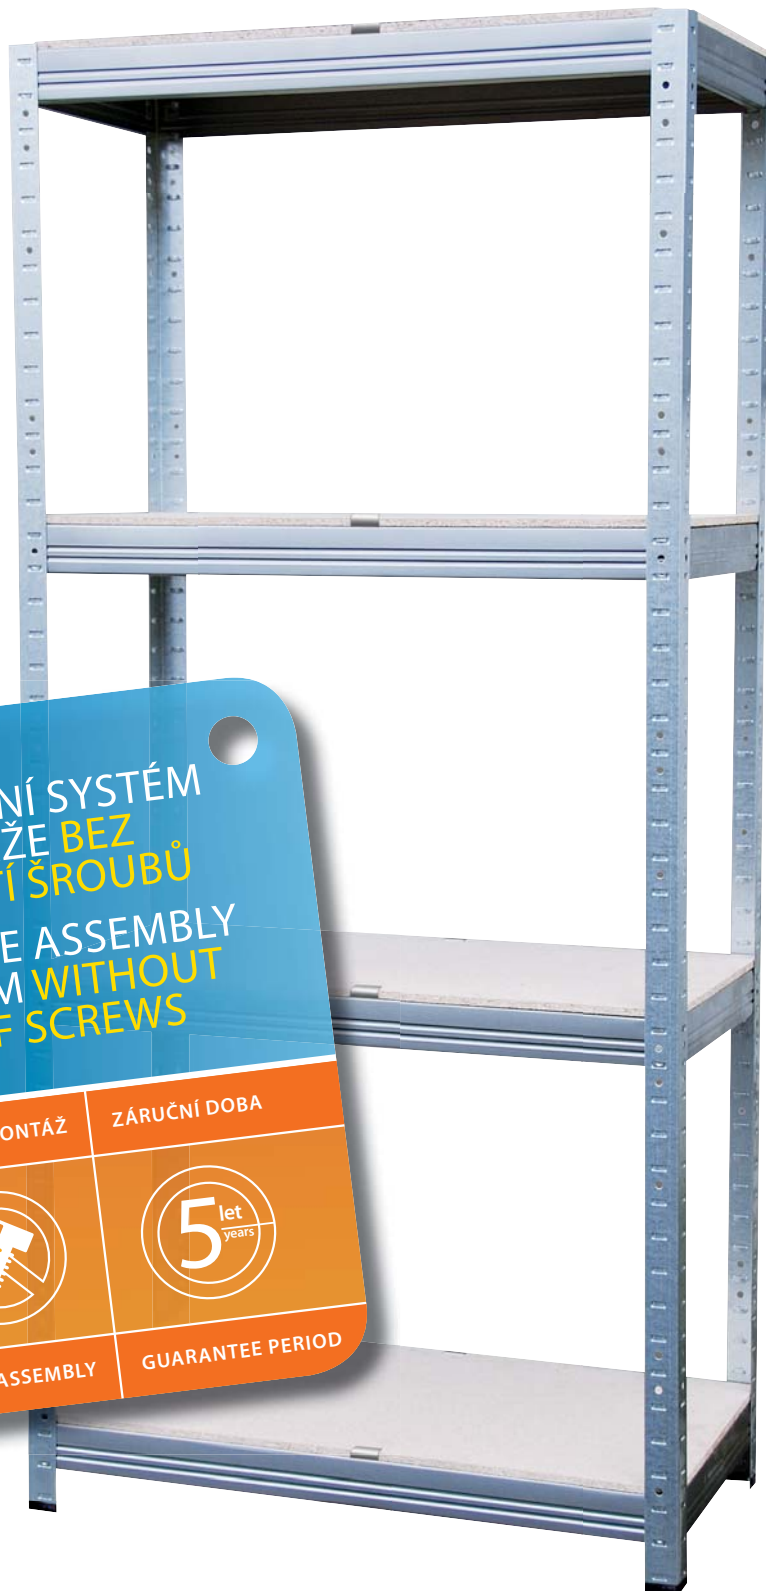

FAVORIT

Your **smart** producer

M O T O V A N Ý R E G Á L / S T O R A G E R A C K B O L T L E S S

4x
100
kg

NA POLICI

ON SHELF

UNIKÁTNÍ SYSTÉM
MONTÁŽE **BEZ**
POUŽITÍ ŠROUBŮ
UNIQUE ASSEMBLY
SYSTEM **WITHOUT**
USE OF SCREWS

SNADNÁ MONTÁŽ

ZÁRUČNÍ DOBA

EASY ASSEMBLY

GUARANTEE PERIOD

▶ MONTOVANÝ REGÁL.

- ▶ Spodní police musí být namontována ve spodních prolisech.
- ▶ Regál musí být ukotven ve dvou místech v horní části k pevné stěně.
- ▶ Regál nesmí být používán, je-li kterákoliv z jeho částí poškozena.
- ▶ 100 kg rovnoměrného zatížení na polici.
- ▶ Udaná nosnost je maximální, kterou musí police unést za podmínky, že je zátěž rovnoměrně rozmístěna na celé ploše police.

▶ STORAGE RACK BOLTLESS

- ▶ The lower shelf has to be mounted on one lower pressed forms.
- ▶ Rack has to be mounted permanently to the wall with structure guarantying maintenance of rack with load, with two anchors on the top and two on the bottom part.
- ▶ Do not use rack if any of steel parts has been damaged.
- ▶ 100 kg per level – weight uniformly distributed.
- ▶ The indicated carrying capacity per level is the maximal carrying capacity that the shelve must bear under the conditon that the weight is uniformly distributed.