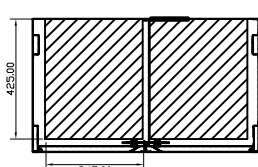

SYL1040LS3JA
HEIGHT 40 MOD x 1000w
c/w 6 x 10.5" + 2 x 12" DOORS

SYL1040LT3JA
HEIGHT 40 MOD x 1000w
c/w 9 x 10.5" + 3 x 12" DOORS

SYL0850LS3J2A
HEIGHT 50 MOD x 800w
c/w 6 x 10.5" + 4 x 12" DOORS

SYL1050LS3J2A
HEIGHT 50 MOD x 1000w
c/w 6 x 10.5" + 4 x 12" DOORS

SYL1050LT3J2A
HEIGHT 50 MOD x 1000w
c/w 9 x 10.5" + 6 x 12" DOORS

SYL0860LS5B
HEIGHT 60 MOD x 800w
c/w 10 x 13.5" DOORS

SYL1060LS5B
HEIGHT 60 MOD x 1000w
c/w 10 x 13.5" DOORS

SYL1060LT5B
HEIGHT 60 MOD x 1000w
c/w 15 x 13.5" DOORS

USABLE SIZE
WIDTH 345 X DEPTH 425

INTERNAL DIM

USABLE SIZE
WIDTH 445 X DEPTH 425

INTERNAL DIM

USABLE SIZE
WIDTH 290 X DEPTH 425

INTERNAL DIM