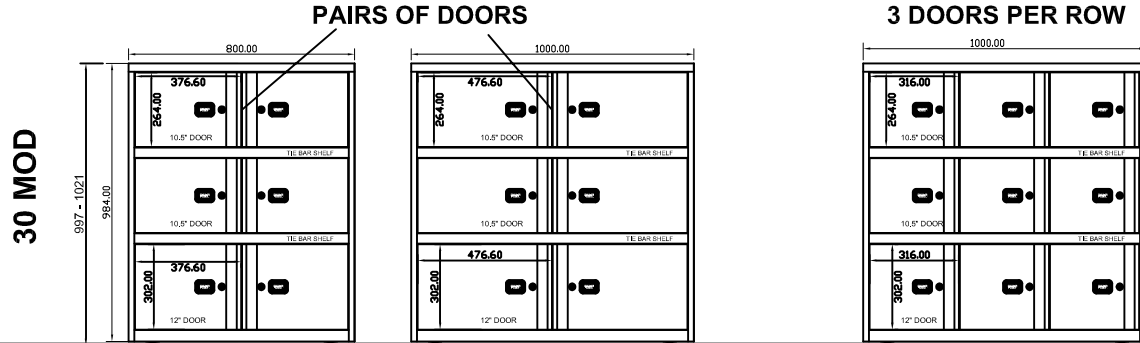

SYSTEMFILE LODGE - RANGE

Version 1 - 21.02.13 - Sara

BISLEY

SYL0830LS2JA
HEIGHT 30 MOD x 800w
c/w 4 x 10.5" + 2 x 12" DOORS

SYL1030LS2JA
HEIGHT 30 MOD x 1000w
c/w 4 x 10.5" + 2 x 12" DOORS

SYL1030LT2JA
HEIGHT 30 MOD x 1000w
c/w 6 x 10.5" + 3 x 12" DOORS

SYL0834LSA2B
HEIGHT 34 MOD x 800w
c/w 2 x 12" + 4 x 13.5" DOORS

SYL1034LSA2B
HEIGHT 34 MOD x 1000w
c/w 2 x 12" + 4 x 13.5" DOORS

SYL1034LT2A2B
HEIGHT 34 MOD x 1000w
c/w 3 x 12" + 6 x 13.5" DOORS

SYL0840LS3JA
HEIGHT 40 MOD x 800w
c/w 6 x 10.5" + 2 x 12" DOORS

SYL1040LS3JA
HEIGHT 40 MOD x 1000w
c/w 6 x 10.5" + 2 x 12" DOORS

SYL1040LT3JA
HEIGHT 40 MOD x 1000w
c/w 9 x 10.5" + 3 x 12" DOORS

SYL0850LS3J2A
HEIGHT 50 MOD x 800w
c/w 6 x 10.5" + 4 x 12" DOORS

SYL1050LS3J2A
HEIGHT 50 MOD x 1000w
c/w 6 x 10.5" + 4 x 12" DOORS

USABLE SIZE
WIDTH 345 X DEPTH 425

INTERNAL DIM

USABLE SIZE
WIDTH 445 X DEPTH 425

INTERNAL DIM

USABLE SIZE
WIDTH 290 X DEPTH 425

INTERNAL DIM