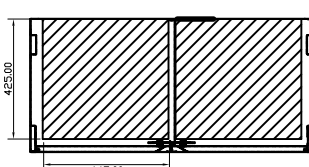

SYL0834LSA2B
HEIGHT 34 MOD x 800w
c/w 2 x 12" + 4 x 13.5" DOORS

SYL1034LSA2B
HEIGHT 34 MOD x 1000w
c/w 2 x 12" + 4 x 13.5" DOORS

SYL1034LT2A2B
HEIGHT 34 MOD x 1000w
c/w 3 x 12" + 6 x 13.5" DOORS

SYL0840LS3JA
HEIGHT 40 MOD x 800w
c/w 6 x 10.5" + 2 x 12" DOORS

SYL1040LS3JA
HEIGHT 40 MOD x 1000w
c/w 6 x 10.5" + 2 x 12" DOORS

SYL1040LT3JA
HEIGHT 40 MOD x 1000w
c/w 9 x 10.5" + 3 x 12" DOORS

SYL0850LS3J2A
HEIGHT 50 MOD x 800w
c/w 6 x 10.5" + 4 x 12" DOORS

SYL1050LS3J2A
HEIGHT 50 MOD x 1000w
c/w 6 x 10.5" + 4 x 12" DOORS

SYL1050LT3J2A
HEIGHT 50 MOD x 1000w
c/w 9 x 10.5" + 6 x 12" DOORS

SYL0860LS5B
HEIGHT 60 MOD x 800w
c/w 10 x 13.5" DOORS

SYL1060LS5B
HEIGHT 60 MOD x 1000w
c/w 10 x 13.5" DOORS

SYL1060LT5B
HEIGHT 60 MOD x 1000w
c/w 15 x 13.5" DOORS

USABLE SIZE
WIDTH 345 X DEPTH 425

INTERNAL DIM

USABLE SIZE
WIDTH 445 X DEPTH 425

INTERNAL DIM

USABLE SIZE
WIDTH 290 X DEPTH 425

INTERNAL DIM