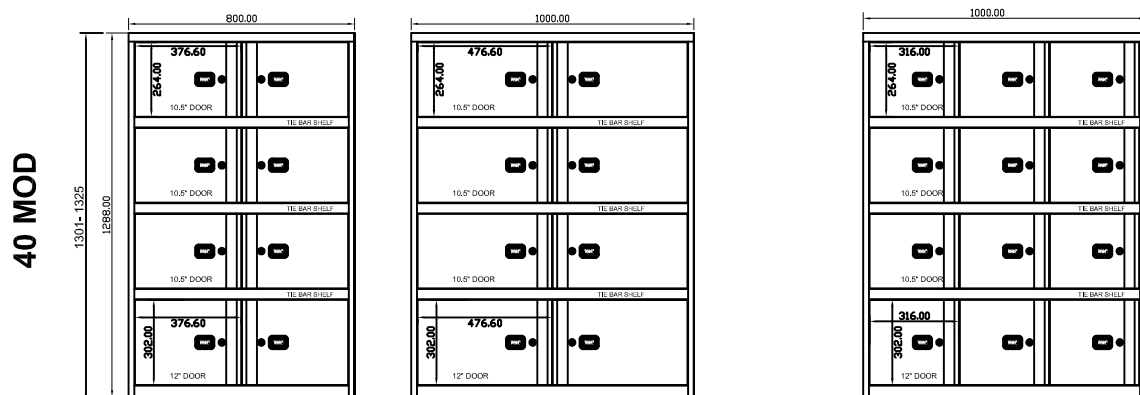

SYSTEMFILE LODGE - RANGE

Version 1 - 21.02.13 - Sara

BISLEY

SYL0830LS2JA
HEIGHT 30 MOD x 800w
c/w 4 x 10.5" + 2 x 12" DOORS

SYL1030LS2JA
HEIGHT 30 MOD x 1000w
c/w 4 x 10.5" + 2 x 12" DOORS

SYL1030LT2JA
HEIGHT 30 MOD x 1000w
c/w 6 x 10.5" + 3 x 12" DOORS

SYL0834LSA2B
HEIGHT 34 MOD x 800w
c/w 2 x 12" + 4 x 13.5" DOORS

SYL1034LSA2B
HEIGHT 34 MOD x 1000w
c/w 2 x 12" + 4 x 13.5" DOORS

SYL1034LT2A2B
HEIGHT 34 MOD x 1000w
c/w 3 x 12" + 6 x 13.5" DOORS

SYL0840LS3JA
HEIGHT 40 MOD x 800w
c/w 6 x 10.5" + 2 x 12" DOORS

SYL1040LS3JA
HEIGHT 40 MOD x 1000w
c/w 6 x 10.5" + 2 x 12" DOORS

SYL1040LT3JA
HEIGHT 40 MOD x 1000w
c/w 9 x 10.5" + 3 x 12" DOORS

SYL0850LS3J2A
HEIGHT 50 MOD x 800w
c/w 6 x 10.5" + 4 x 12" DOORS

SYL1050LS3J2A
HEIGHT 50 MOD x 1000w
c/w 6 x 10.5" + 4 x 12" DOORS

USABLE SIZE
WIDTH 345 X DEPTH 425

INTERNAL DIM

USABLE SIZE
WIDTH 445 X DEPTH 425

INTERNAL DIM

USABLE SIZE
WIDTH 290 X DEPTH 425

INTERNAL DIM