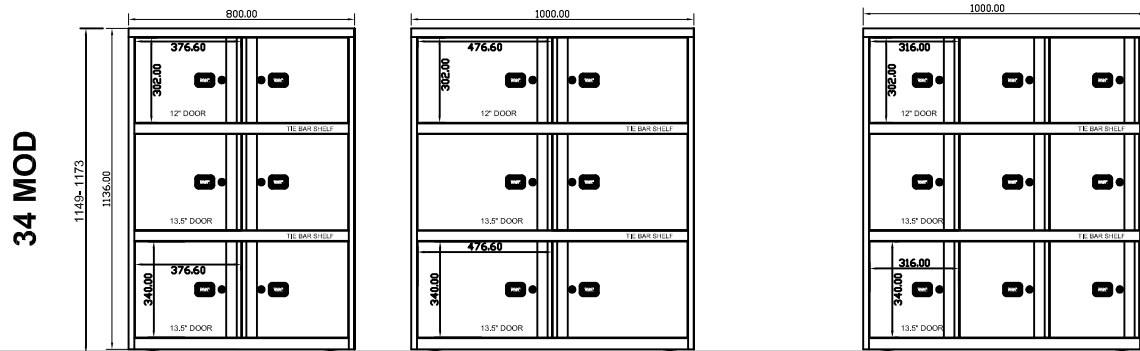

SYSTEMFILE LODGE - RANGE

Version 1 - 21.02.13 - Sara

BISLEY

SYL0830LS2JA
HEIGHT 30 MOD x 800w
c/w 4 x 10.5" + 2 x 12" DOORS

SYL1030LS2JA
HEIGHT 30 MOD x 1000w
c/w 4 x 10.5" + 2 x 12" DOORS

SYL1030LT2JA
HEIGHT 30 MOD x 1000w
c/w 6 x 10.5" + 3 x 12" DOORS

SYL0834LSA2B
HEIGHT 34 MOD x 800w
c/w 2 x 12" + 4 x 13.5" DOORS

SYL1034LSA2B
HEIGHT 34 MOD x 1000w
c/w 2 x 12" + 4 x 13.5" DOORS

SYL1034LT2A2B
HEIGHT 34 MOD x 1000w
c/w 3 x 12" + 6 x 13.5" DOORS

SYL0840LS3JA
HEIGHT 40 MOD x 800w
c/w 6 x 10.5" + 2 x 12" DOORS

SYL1040LS3JA
HEIGHT 40 MOD x 1000w
c/w 6 x 10.5" + 2 x 12" DOORS

SYL1040LT3JA
HEIGHT 40 MOD x 1000w
c/w 9 x 10.5" + 3 x 12" DOORS

SYL0850LS3J2A
HEIGHT 50 MOD x 800w
c/w 6 x 10.5" + 4 x 12" DOORS

SYL1050LS3J2A
HEIGHT 50 MOD x 1000w
c/w 6 x 10.5" + 4 x 12" DOORS

USABLE SIZE
WIDTH 345 X DEPTH 425

INTERNAL DIM

USABLE SIZE
WIDTH 445 X DEPTH 425

INTERNAL DIM

USABLE SIZE
WIDTH 290 X DEPTH 425

INTERNAL DIM