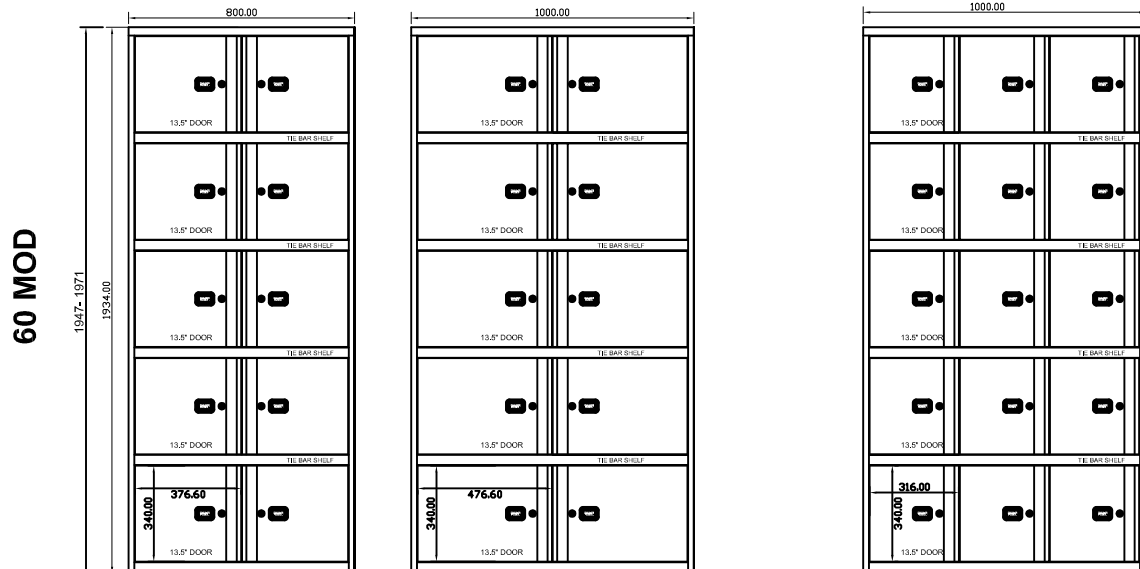

SYL0834LSA2B
HEIGHT 34 MOD x 800w
c/w 2 x 12" + 4 x 13.5" DOORS

SYL1034LSA2B
HEIGHT 34 MOD x 1000w
c/w 2 x 12" + 4 x 13.5" DOORS

SYL1034LT2A2B
HEIGHT 34 MOD x 1000w
c/w 3 x 12" + 6 x 13.5" DOORS

SYL0840LS3JA
HEIGHT 40 MOD x 800w
c/w 6 x 10.5" + 2 x 12" DOORS

SYL1040LS3JA
HEIGHT 40 MOD x 1000w
c/w 6 x 10.5" + 2 x 12" DOORS

SYL1040LT3JA
HEIGHT 40 MOD x 1000w
c/w 9 x 10.5" + 3 x 12" DOORS

SYL0850LS3J2A
HEIGHT 50 MOD x 800w
c/w 6 x 10.5" + 4 x 12" DOORS

SYL1050LS3J2A
HEIGHT 50 MOD x 1000w
c/w 6 x 10.5" + 4 x 12" DOORS

SYL1050LT3J2A
HEIGHT 50 MOD x 1000w
c/w 9 x 10.5" + 6 x 12" DOORS

SYL0860LS5B
HEIGHT 60 MOD x 800w
c/w 10 x 13.5" DOORS

SYL1060LS5B
HEIGHT 60 MOD x 1000w
c/w 10 x 13.5" DOORS

SYL1060LT5B
HEIGHT 60 MOD x 1000w
c/w 15 x 13.5" DOORS

USABLE SIZE
WIDTH 345 X DEPTH 425

INTERNAL DIM

USABLE SIZE
WIDTH 445 X DEPTH 425

INTERNAL DIM

USABLE SIZE
WIDTH 290 X DEPTH 425

INTERNAL DIM