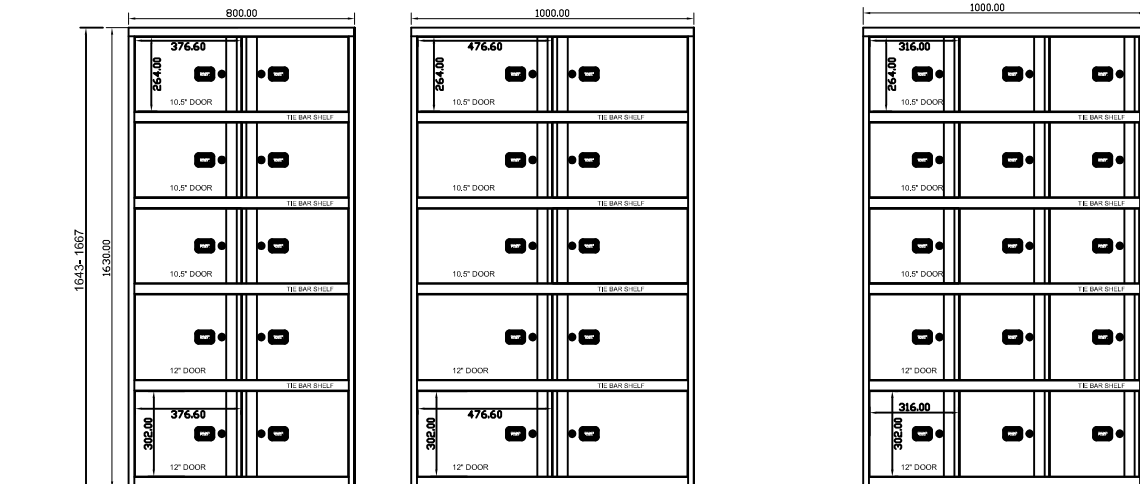

SYSTEMFILE LODGE - RANGE

Version 1 - 21.02.13 - Sara

BISLEY

SYL0830LS2JA
HEIGHT 30 MOD x 800w
c/w 4 x 10.5" + 2 x 12" DOORS

SYL1030LS2JA
HEIGHT 30 MOD x 1000w
c/w 4 x 10.5" + 2 x 12" DOORS

SYL1030LT2JA
HEIGHT 30 MOD x 1000w
c/w 6 x 10.5" + 3 x 12" DOORS

SYL0834LSA2B
HEIGHT 34 MOD x 800w
c/w 2 x 12" + 4 x 13.5" DOORS

SYL1034LSA2B
HEIGHT 34 MOD x 1000w
c/w 2 x 12" + 4 x 13.5" DOORS

SYL1034LT2A2B
HEIGHT 34 MOD x 1000w
c/w 3 x 12" + 6 x 13.5" DOORS

SYL0840LS3JA
HEIGHT 40 MOD x 800w
c/w 6 x 10.5" + 2 x 12" DOORS

SYL1040LS3JA
HEIGHT 40 MOD x 1000w
c/w 6 x 10.5" + 2 x 12" DOORS

SYL1040LT3JA
HEIGHT 40 MOD x 1000w
c/w 9 x 10.5" + 3 x 12" DOORS

SYL0850LS3J2A
HEIGHT 50 MOD x 800w
c/w 6 x 10.5" + 4 x 12" DOORS

SYL1050LS3J2A
HEIGHT 50 MOD x 1000w
c/w 6 x 10.5" + 4 x 12" DOORS

USABLE SIZE
WIDTH 345 X DEPTH 425

INTERNAL DIM

USABLE SIZE
WIDTH 445 X DEPTH 425

INTERNAL DIM

USABLE SIZE
WIDTH 290 X DEPTH 425

INTERNAL DIM