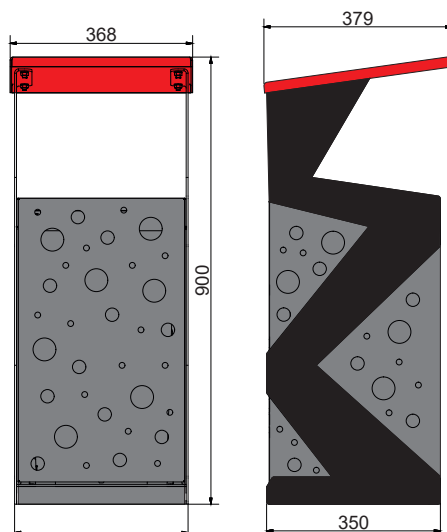

ODPADKOVÝ KOŠ / WASTE BASKET

POPIS:	Designový odpadkový koš pro vnitřní i venkovní použití. Vnější část je vyrobena z nerezových materiálů kombinovaných s vysoce kvalitním komaxitovým lakem. Vnitřní konická vyklápěcí násypka s koncovou polohou umožňuje obsluhu pohodlné vysypání.
VARIANTY DLE PŘÁNÍ ZÁKAZNÍKA:	<ol style="list-style-type: none"> 1) Štít s firemním logem 2) Štít ve variantě s elegantním popelníkem v otočném provedení 3) Možnosti vzorů, motivů a jiných alternativ dle přání zákazníka
BAREVNÉ PROVEDENÍ:	Základní provedení černá RAL 9005, červená RAL 3003. Jiné barevné kombinace dle přání zákazníka.

ODPADKOVÝ KOŠ / WASTE BASKET

POPIS:	Designový odpadkový koš na tříděný odpad pro vnitřní i venkovní použití. Vnější část je vyrobena z nerezových materiálů kombinovaných s vysoce kvalitním komaxitovým lakem. Vnitřní konická vyklápěcí násypka s koncovou polohou umožňuje obsluhu pohodlné vysypání.
VARIANTY DLE PŘÁNÍ ZÁKAZNÍKA:	<ol style="list-style-type: none"> 1) Štít s firemním logem 2) Štít ve variantě s elegantním popelníkem v otočném provedení 3) Možnosti vzorů, motivů a jiných alternativ dle přání zákazníka
BAREVNÉ PROVEDENÍ:	Základní provedení černá RAL 9005, červená RAL 3003. Jiné barevné kombinace dle přání zákazníka.