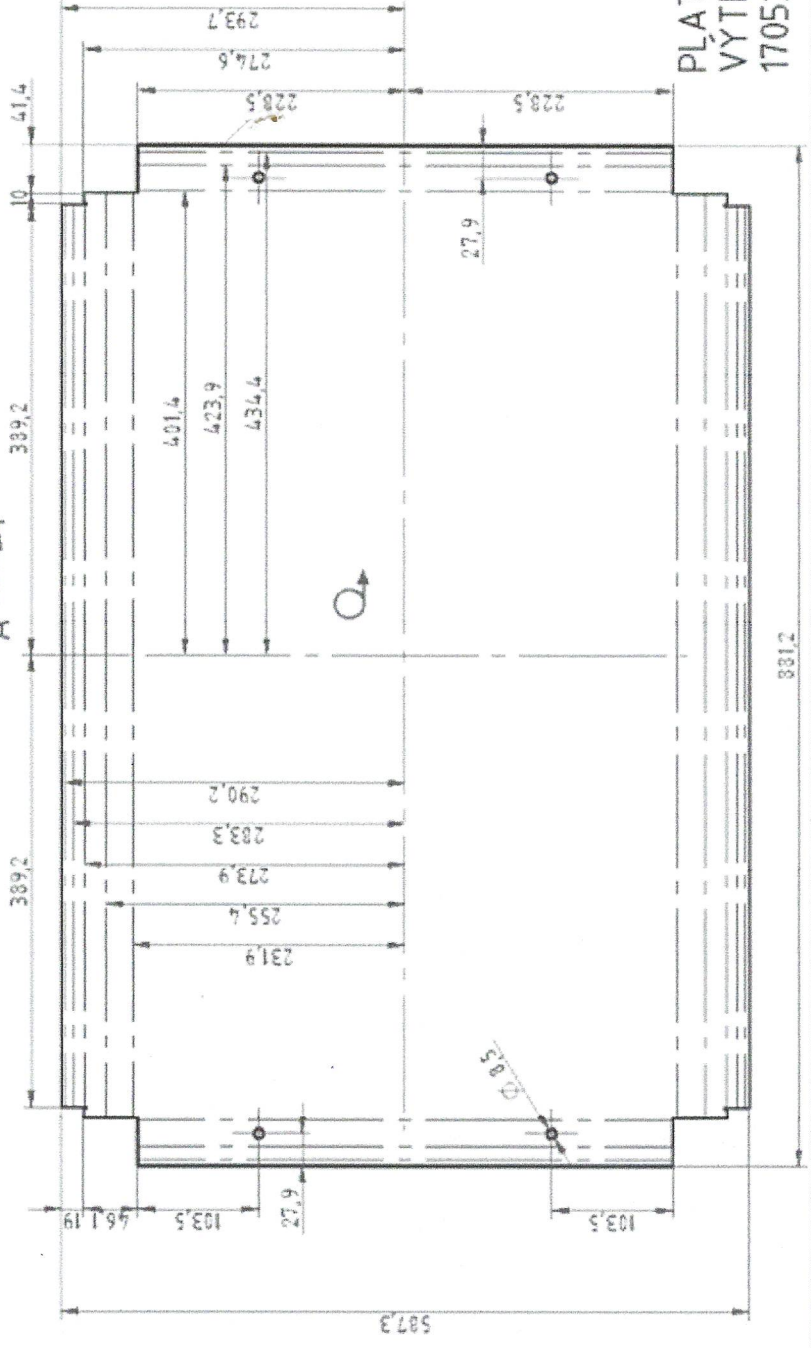

DETAIL B

KOVONA a. s.		LÝSÁ NAD LABETI	
ZR. PAK.	SOZM. POLOST. PR. 070518132053131	NAZEV	POLEP
ČÍSLO VÝROBY	11331111111111111111	PRŮV. J. MĚŘENÍ	AL
PRŮV. J. MĚŘENÍ	37.05.10.21	DATA	6.6.2006
PRŮV. J. MĚŘENÍ	37.05.10.21	PROTYP	2.608 kg
PRŮV. J. MĚŘENÍ			

PLÁTNÝ PRO VÝROBU
VÝTISK ČÍSLO:
170521