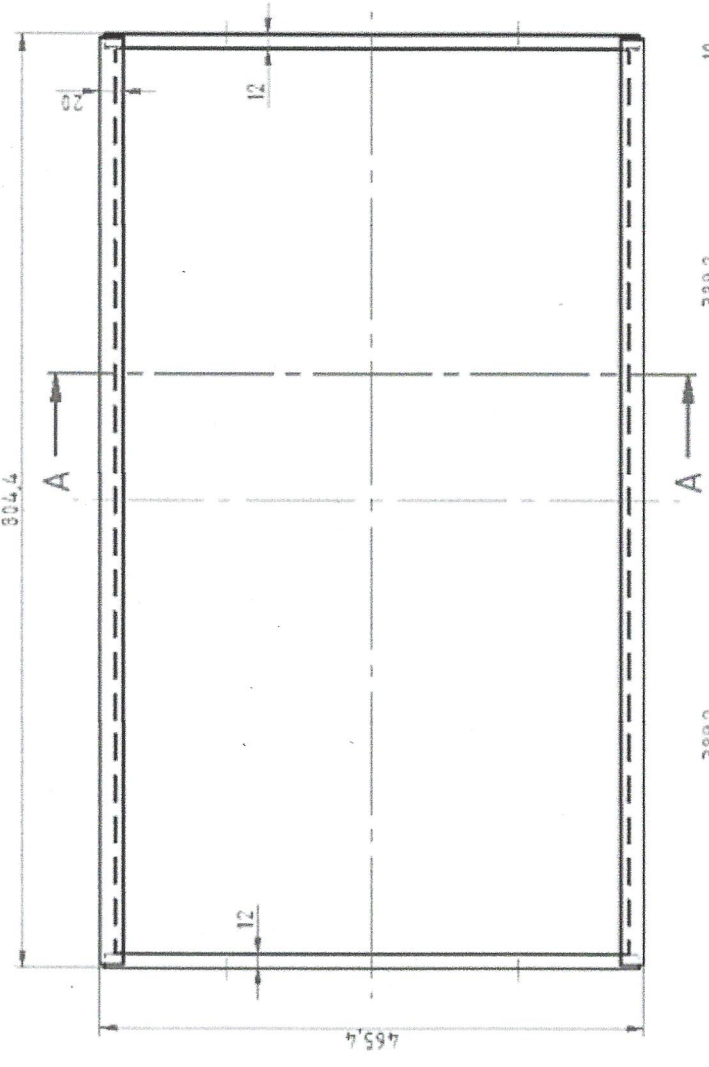

DETAIL B

KOVONA a. s.		LÝSÁ NAD LABETI	
ZR. PAK.	SOZM. POLOST. PR. 070518132053131	NAZEV	POLEP
ČÍSLO VÝROBY	11331111111111111111	PRŮV. J. MĚŘENÍ	AL
PRŮV. J. MĚŘENÍ	37.05.10.21	DATA	6.6.2006
PRŮV. J. MĚŘENÍ	37.05.10.21	PROTYP	2.608 kg
PRŮV. J. MĚŘENÍ			