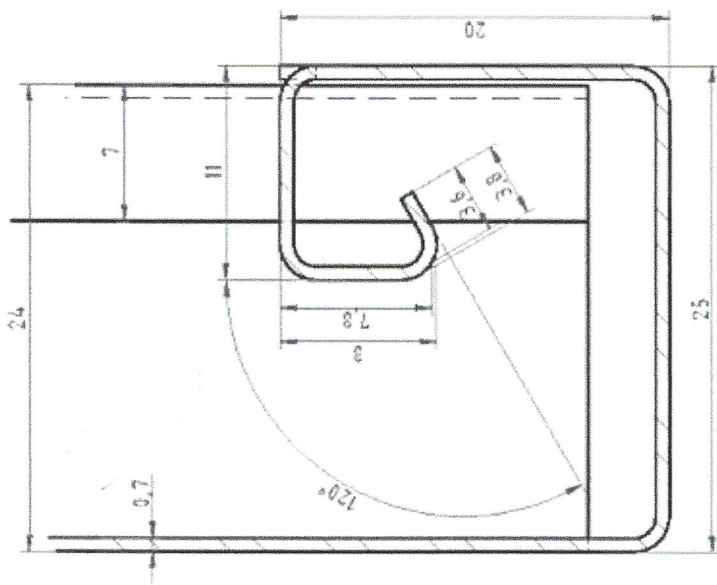

DETAIL B

KOVONA a. s.		LÝSÁ NAD LABETI	
ZR. PAK.	SOZM. POLOST. PR. 070518132053131	NAZEV	POLEP
ČÍSLO VÝROBY	11331111111111111111	PRŮV. J. MĚŘENÍ	AL
PRŮV. J. MĚŘENÍ	37.05.10.21	DATA	6.6.2006
PRŮV. J. MĚŘENÍ	37.05.10.21	PROTYP	2.608 kg
PRŮV. J. MĚŘENÍ			