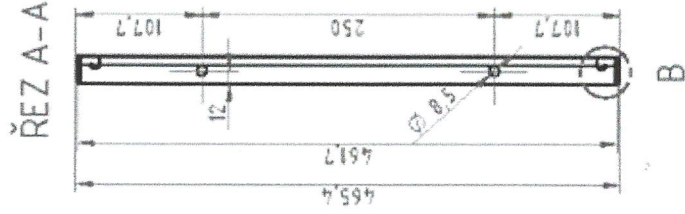

DETAIL B

KOVONA a. s.		LÝSÁ NAD LABETI	
ZR. PAK.	SOZM. POLOST. PR. 070518132053131	NAZEV	POLEP
ČÍSLO VÝROBY	11331111111111111111	PRŮV. J. MĚŘENÍ	AL
PRŮV. J. MĚŘENÍ	37.05.10.21	DATA	6.6.2006
PRŮV. J. MĚŘENÍ	37.05.10.21	PROTYP	2.608 kg
PRŮV. J. MĚŘENÍ			