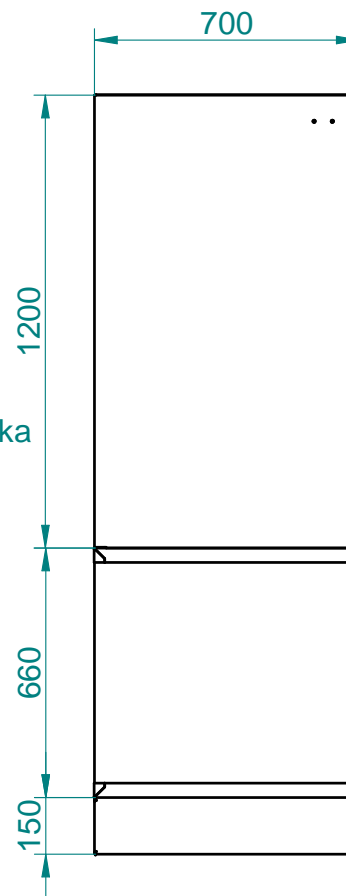

Lamino deska

POZOR - Kvůli dveřím kratší deska !

Dveře sklo

Název :

Kontrolní pracoviště

Kód výkresu :

KOP_S2_C

List 1 / 1