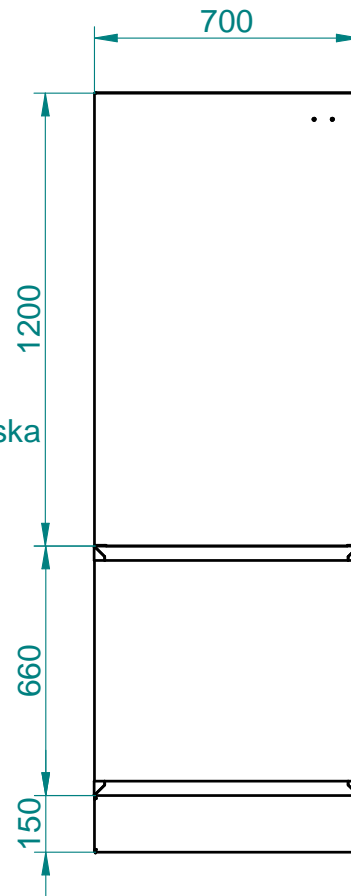

Lamino deska

Bez rolety

Název :

Kontrolní pracoviště

Kód výkresu :

KOP\_02\_A