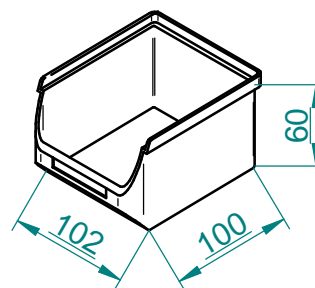

24x PB 1

Název :

Skříň skladová, dveře, 5x police

Kód výkresu :

SPP_03_C