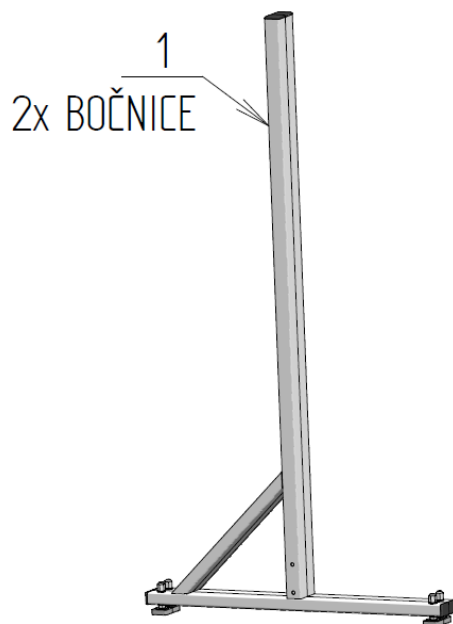

## Odvíjecí stojan - typ OHD

(pro dvě role)

- 1 - BOČNICE
- 2 - ROZPĚRA
- 3 - OSA ROLE-kompletní
- 4 - TŘMEN
- 5 - SPOJOVACÍ MATERIÁL

### **MONTÁŽ:**

Postupujte dle obrázku:

- ⇒ smontujte bočnice (poz.1) s rozpěrou (poz.2) příslušnými šrouby
- ⇒ třmeny (poz.4) umístěte proti sobě do stejných výšek na bočnice a připevněte příslušnými šrouby (poz.5)
- ⇒ nasadte osy rolí (poz.3) do třmenů

### **Sety balení**

Set 1 OHD

Set 2 spojovací materiál OHD

Set 3 bočnice OHD

OHD			
Typ	Set 1 OHD	Set 2 spoj. mat. OHD	Set 3 bočnice OHD
<b>750</b>	500 025908	500 025912	500 025918
<b>1000</b>	500 025909		
<b>1250</b>	500 025910		
<b>1600</b>	500 025911		
<b>2000</b>	500 027266		