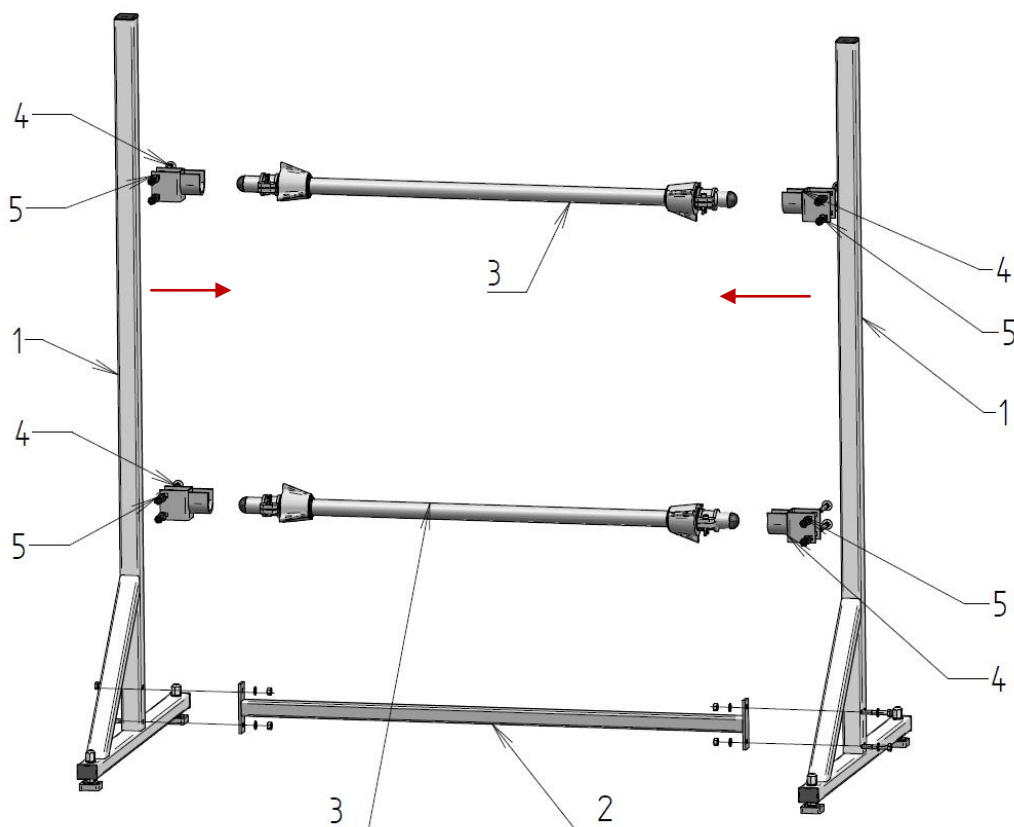

## Odvíjecí stojan - typ OHD

(pro dvě role)

- 1 - BOČNICE
- 2 - ROZPĚRA
- 3 - OSA ROLE-kompletní
- 4 - TŘMEN
- 5 - SPOJOVACÍ MATERIÁL

### **MONTÁŽ:**

Postupujte dle obrázku:

- ⇒ smontujte bočnice (poz.1) s rozpěrou (poz.2) příslušnými šrouby
- ⇒ třmeny (poz.4) umístěte proti sobě do stejných výšek na bočnice a připevněte příslušnými šrouby (poz.5)
- ⇒ nasadte osy rolí (poz.3) do třmenů

### **Sety balení**

Set 1 OHD

Set 2 spojovací materiál OHD

Set 3 bočnice OHD

OHD			
Typ	Set 1 OHD	Set 2 spoj. mat. OHD	Set 3 bočnice OHD
<b>750</b>	500 025908	500 025912	500 025918
<b>1000</b>	500 025909		
<b>1250</b>	500 025910		
<b>1600</b>	500 025911		
<b>2000</b>	500 027266		