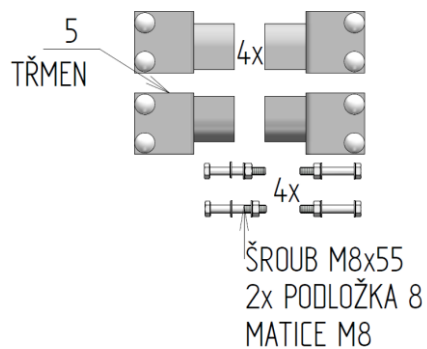

## Odvíjecí stojan - typ OHD

(pro dvě role)

- 1 - BOČNICE
- 2 - ROZPĚRA
- 3 - OSA ROLE-kompletní
- 4 - TŘMEN
- 5 - SPOJOVACÍ MATERIÁL

### **MONTÁŽ:**

Postupujte dle obrázku:

- ⇒ smontujte bočnice (poz.1) s rozpěrou (poz.2) příslušnými šrouby
- ⇒ třmeny (poz.4) umístěte proti sobě do stejných výšek na bočnice a připevněte příslušnými šrouby (poz.5)
- ⇒ nasadte osy rolí (poz.3) do třmenů

### **Sety balení**

Set 1 OHD

Set 2 spojovací materiál OHD

Set 3 bočnice OHD

OHD			
Typ	Set 1 OHD	Set 2 spoj. mat. OHD	Set 3 bočnice OHD
<b>750</b>	500 025908	500 025912	500 025918
<b>1000</b>	500 025909		
<b>1250</b>	500 025910		
<b>1600</b>	500 025911		
<b>2000</b>	500 027266		