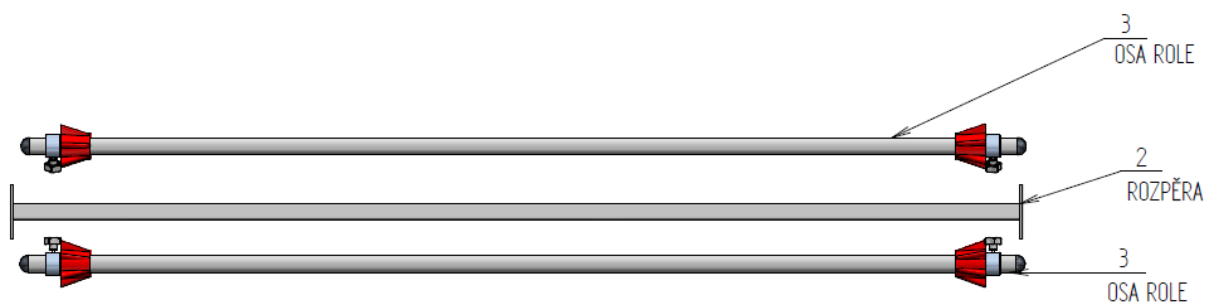

## Odvíjecí stojan - typ OHD

(pro dvě role)

- 1 - BOČNICE
- 2 - ROZPĚRA
- 3 - OSA ROLE-kompletní
- 4 - TŘMEN
- 5 - SPOJOVACÍ MATERIÁL

### **MONTÁŽ:**

Postupujte dle obrázku:

- ⇒ smontujte bočnice (poz.1) s rozpěrou (poz.2) příslušnými šrouby
- ⇒ třmeny (poz.4) umístěte proti sobě do stejných výšek na bočnice a připevněte příslušnými šrouby (poz.5)
- ⇒ nasadte osy rolí (poz.3) do třmenů

### **Sety balení**

Set 1 OHD

Set 2 spojovací materiál OHD

Set 3 bočnice OHD

OHD			
Typ	Set 1 OHD	Set 2 spoj. mat. OHD	Set 3 bočnice OHD
<b>750</b>	500 025908	500 025912	500 025918
<b>1000</b>	500 025909		
<b>1250</b>	500 025910		
<b>1600</b>	500 025911		
<b>2000</b>	500 027266		