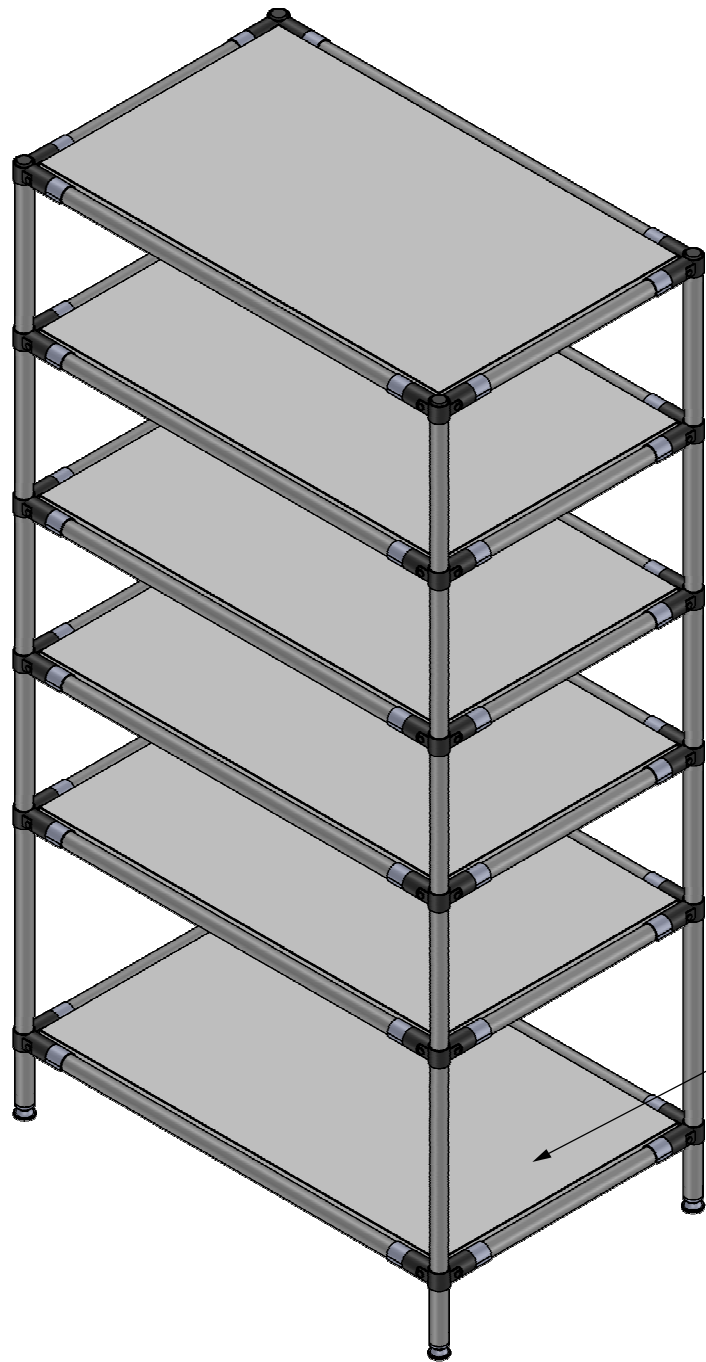

Název: Regál
Datum: 16.12.2021
Nosnost na patro: 50kg
Nosnost celková: 300kg
(*při rovnoměrném zatížení)

Lamino desky tl. 18mm