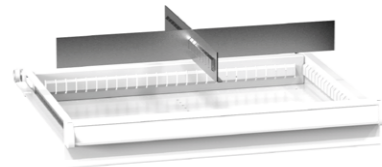

Dělicí materiál zásuvek – sady

27 x 19D

Kovové dělení

Výška čela zás. mm	Objednací číslo	kg
75	271911	0,3
100, 125	271912	0,5
150	271913	0,9
200, 250	271914	1,2
300	271915	1,6

2 ks hladkého dělení
1 ks štěrbinového dělení