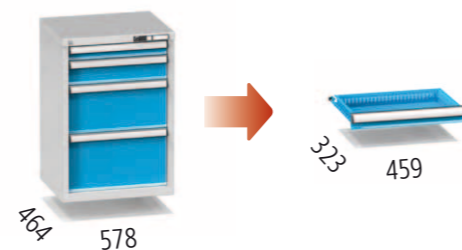

Zásuvkové skříně 27 x 19D

Na následujících stránkách najdete nejprodávanější sestavy našich zásuvkových skříní série ZN. Důkladně prosím prostudujte stránky tohoto modelu s předdefinovanými sestavami skříní. V případě, že nenajdete vhodnou zásuvkovou skříň, využijte předností stavebnicového systému nábytku POLAK a vytvořte si sestavu podle Vašich přání a představ sami. Na speciální stránce je Vám k dispozici bohatý výběr korpusů různých výšek, zásuvek, dvířek a dalšího příslušenství. Máte možnost vybavit si prázdný korpus zcela podle Vašich požadavků. Standardní výbava zásuvkové skříně obsahuje mechanismus centrálního zamykání a blokace zásuvek.

Dvířka

Objednací číslo	Výška mm
D27-500	500
D27-600	600
D27-650	650
D27-750	750

Technické provedení dveří umožňuje změnu smyslu otevírání z pravého na levé barevnost viz strana 17

Dvířka s prahem

Objednací číslo	Výška mm
DP27-550	500 + 50 práh
DP27-650	600 + 50 práh
DP27-700	650 + 50 práh
DP27-800	750 + 50 práh