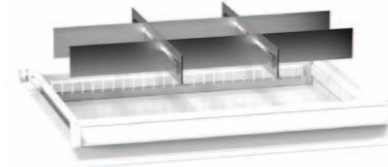

Kovové dělení

Výška čela zás. mm	Objednací číslo	kg
75	271921	0,6
100, 125	271922	1,1
150	271923	1,7
200, 250	271924	2,5
300	271925	3,2

6 ks hladkého dělení
2 ks štěrbinového dělení