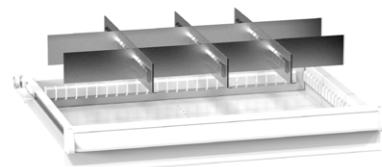

Kovové dělení

Výška čela zás. mm	Objednací číslo	kg
75	271931	0,8
100, 125	271932	1,5
150	271933	2,3
200, 250	271934	3,4
300	271935	4,3

8 ks hladkého dělení
3 ks štěrbinového dělení