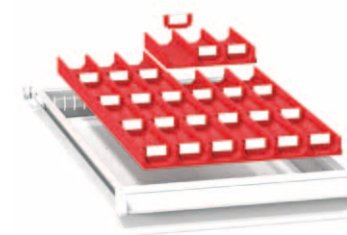

Žlaby

Šířka žlabu mm	Objednací číslo	kg
45	1936PU3	0,9

8 ks 3-dílného žlabu, W x D 153 x 153 mm
24 ks přepážek

Žlaby

Šířka žlabu mm	Objednací číslo	kg
70	1936PU2	0,8

8 ks 2-dílného žlabu, W x D 153 x 153 mm
16 ks přepážek