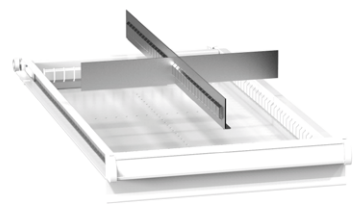

Technické provedení dveří umožňuje změnu smyslu otevírání z pravého na levé barevnost viz strana 17

Sokl

Objednací číslo	Výška mm
SO1936	100

2 ks odnímatelných čel
📦 9,1 kg

Dělicí materiál zásuvek – sady

19 x 36D