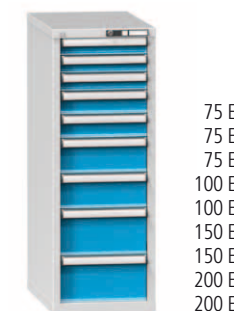

75 E
75 E
75 E
100 E
100 E
100 E
150 E
150 E
200 E
200 E

Objednací číslo	Zamykání
ZH120-4	cylindrický zámek
ZH120-4C	kódový zámek
ZH120-4F	čipový zámek

Rozměr 442 x 753 x 1215 mm
9x zásuvka
📦 114 kg