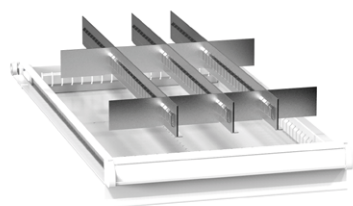

Kovové dělení

Výška čela zás. mm	Objednací číslo	kg
75	193631	1,3
100, 125	193632	2,0
150	193633	3,3
200, 250	193634	4,6
300	193635	7,0

8 ks hladkého dělení
3 ks štěrbinového dělení