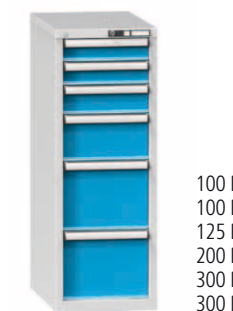

100 E
100 E
125 E
200 E
300 E
300 E

Objednací číslo	Zamykání
ZH120-5	cylindrický zámek
ZH120-5C	kódový zámek
ZH120-5F	čipový zámek

Rozměr 442 x 753 x 1215 mm
6x zásuvka
📦 94 kg