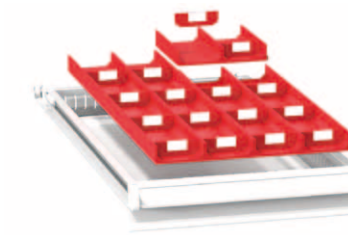

Žlaby

Šířka žlabu mm	Objednací číslo	kg
45	1936PU3	0,9

8 ks 3-dílného žlabu, W x D 153 x 153 mm
24 ks přepážek

Žlaby

Šířka žlabu mm	Objednací číslo	kg
70	1936PU2	0,8

8 ks 2-dílného žlabu, W x D 153 x 153 mm
16 ks přepážek