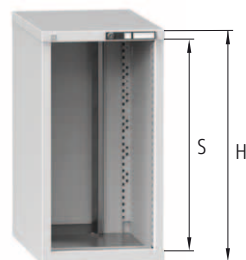

Korpusy a zásuvky

Korpusy skříní 19 x 36D

Objednací číslo cylindrický zámek	Objednací číslo kódový zámek	Objednací číslo čipový zámek	S mm	H mm	kg	kg
ZHK39	ZHK39C	ZHK39F	300	390	250	16
ZHK59	ZHK59C	ZHK59F	500	590	450	20
ZHK69	ZHK69C	ZHK69F	600	690	450	22
ZHK74	ZHK74C	ZHK74F	650	740	700	24
ZHK84	ZHK84C	ZHK84F	750	840	700	26
ZHK99	ZHK99C	ZHK99F	900	990	700	30
ZHK120	ZHK120C	ZHK120F	1125	1215	700	35
ZHK140	ZHK140C	ZHK140F	1325	1415	700	39

V případě objednávky korpusu s kódovým zámekem nebo s čipovým zámekem, lze tento korpus vybavit pouze zásuvkami - korpus nelze kombinovat s dvířky.