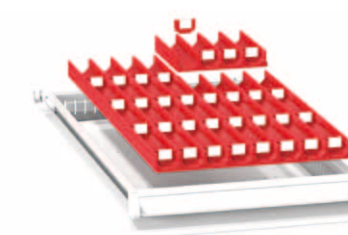

Žlaby

Šířka žlabu mm	Objednací číslo	kg
45	1936PU3	0,9

8 ks 3-dílného žlabu, W x D 153 x 153 mm
24 ks přepážek

Žlaby

Šířka žlabu mm	Objednací číslo	kg
70	1936PU2	0,8

8 ks 2-dílného žlabu, W x D 153 x 153 mm
16 ks přepážek