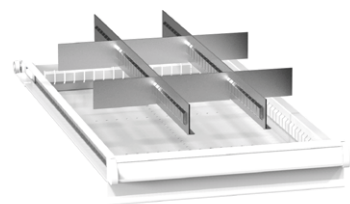

Kovové dělení

Výška čela zás. mm	Objednací číslo	kg
75	193621	0,9
100, 125	193622	1,4
150	193623	2,3
200, 250	193624	3,2
300	193625	4,9

6 ks hladkého dělení
2 ks štěrbinového dělení