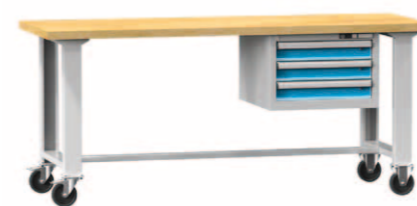

Výška stolu 880 mm

zásuvková skřín 27 x 27D

Pracovní deska	Objednací číslo	Šířka mm	Hloubka mm	kg	kg
buk 40 mm	MPS3-715	1500	700	250	87
buk 40 mm	MPS3-720	2000	700	250	98
buk 40 mm	MPS3-815	1500	800	250	92
buk 40 mm	MPS3-820	2000	800	250	105
multiplex 40 mm	MPS3-715M	1500	700	250	91
multiplex 40 mm	MPS3-720M	2000	700	250	104
multiplex 40 mm	MPS3-815M	1500	800	250	97
multiplex 40 mm	MPS3-820M	2000	800	250	111

2x kolo KP 125 mm, 2x kolo KPOB 125 mm
Zásuvková skřín ZA39-3 (zásuvka 3x 100E)