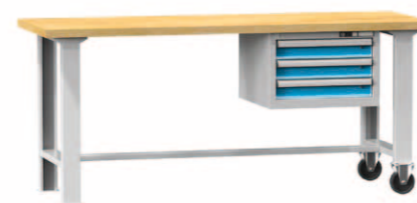

Výška stolu 880 mm

zásuvková skřín 27 x 27D

Pracovní deska	Objednací číslo	Šířka mm	Hloubka mm	kg	kg
buk 40 mm	MPS6-715	1500	700	250	87
buk 40 mm	MPS6-720	2000	700	250	98
buk 40 mm	MPS6-815	1500	800	250	92
buk 40 mm	MPS6-820	2000	800	250	105
multiplex 40 mm	MPS6-715M	1500	700	250	91
multiplex 40 mm	MPS6-720M	2000	700	250	104
multiplex 40 mm	MPS6-815M	1500	800	250	97
multiplex 40 mm	MPS6-820M	2000	800	250	111

2x kolo KP 125 mm
Zásuvková skřín ZA39-3 (zásuvka 3x 100E)