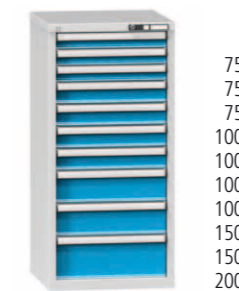

75 E
75 E
75 E
100 E
100 E
100 E
100 E
150 E
200 E

Objednáací číslo	Zamykání
ZA120-5	cylindrický zámek
ZA120-5C	kódový zámek
ZA120-5F	čipový zámek

Rozměr 578 x 600 x 1215 mm
10x zásuvka
📦 116 kg