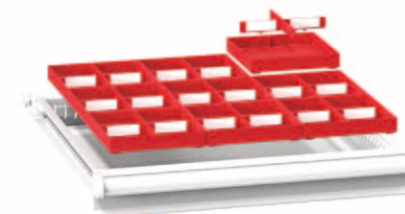

Krabíčky

Min. výška čela zás. mm	Objednací číslo	kg
75	2727PK25	0,9
75	2727PK50	1,4
100	2727PK75	1,8

9 ks krabiček, W x D 153 x 153 mm
9 ks velkých přepážek
18 ks malých přepážek