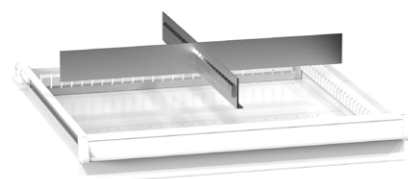

Dělicí materiál zásuvek – sady

27 x 27D

Kovové dělení

Výška čela zás. mm	Objednací číslo	kg
75	272711	0,4
100, 125	272712	0,6
150	272713	0,9
200, 250	272714	1,3
300	272715	2,1

2 ks hladkého dělení
1 ks štěrbinového dělení