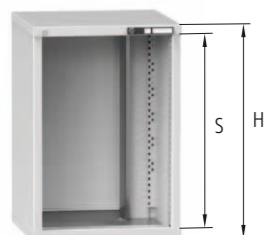

Korpusy a zásuvky

Korpusy skříní 27 x 27D

Objednací číslo cylindrický zámek	Objednací číslo kódový zámek	Objednací číslo čipový zámek	S mm	H mm	kg	kg
ZAK19			100	190	150	10
ZAK39	ZAK39C	ZAK39F	300	390	250	16
ZAK59	ZAK59C	ZAK59F	500	590	450	20
ZAK69	ZAK69C	ZAK69F	600	690	450	22
ZAK74	ZAK74C	ZAK74F	650	740	700	24
ZAK84	ZAK84C	ZAK84F	750	840	700	26
ZAK99	ZAK99C	ZAK99F	900	990	700	30
ZAK120	ZAK120C	ZAK120F	1125	1215	700	34
ZAK140	ZAK140C	ZAK140F	1325	1415	700	38

V případě objednávky korpusu s kódovým zámekem nebo s čipovým zámekem, lze tento korpus vybavit pouze zásuvkami - korpus nelze kombinovat s dvířky.