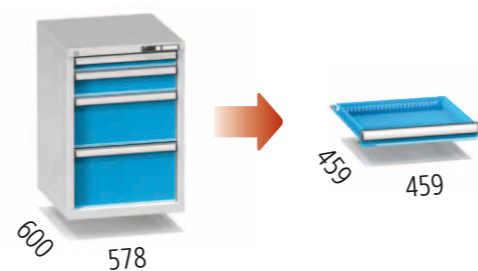

## Zásuvkové skříně 27 x 27D

Na následujících stránkách najdete nejprodávanější sestavy našich zásuvkových skříní série ZA. Důkladně prosím prostudujte stránky tohoto modelu s předdefinovanými sestavami skříní. V případě, že nenajdete vhodnou zásuvkovou skříň, využijte předností stavebnicového systému nábytku POLAK a vytvořte si sestavu podle Vašich přání a představ sami. Na speciální stránce je Vám k dispozici bohatý výběr korpusů různých výšek, zásuvek, dvířek a dalšího příslušenství. Máte možnost vybavit si prázdný korpus zcela podle Vašich požadavků. Standardní výbava zásuvkové skříně obsahuje mechanismus centrálního zamykání a blokace zásuvek. Jestliže máte v úmyslu vytvořit si zásuvkovou skříň s kolečky, nezapomeňte ji vybavit zásuvkami s pojistkou.