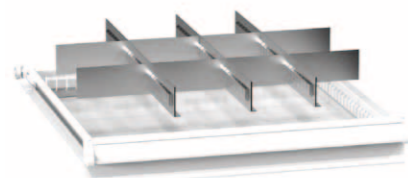

Kovové dělení

Výška čela zás. mm	Objednací číslo	kg
75	272731	1,1
100, 125	272732	1,8
150	272733	2,5
200, 250	272734	3,6
300	272735	5,8

8 ks hladkého dělení
3 ks štěrbinového dělení