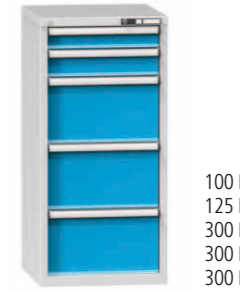

100 E
125 E
300 E
300 E

Objednáací číslo	Zamykání
ZA120-3	cylindrický zámek
ZA120-3C	kódový zámek
ZA120-3F	čipový zámek

Rozměr 578 x 600 x 1215 mm
5x zásuvka
📦 85 kg